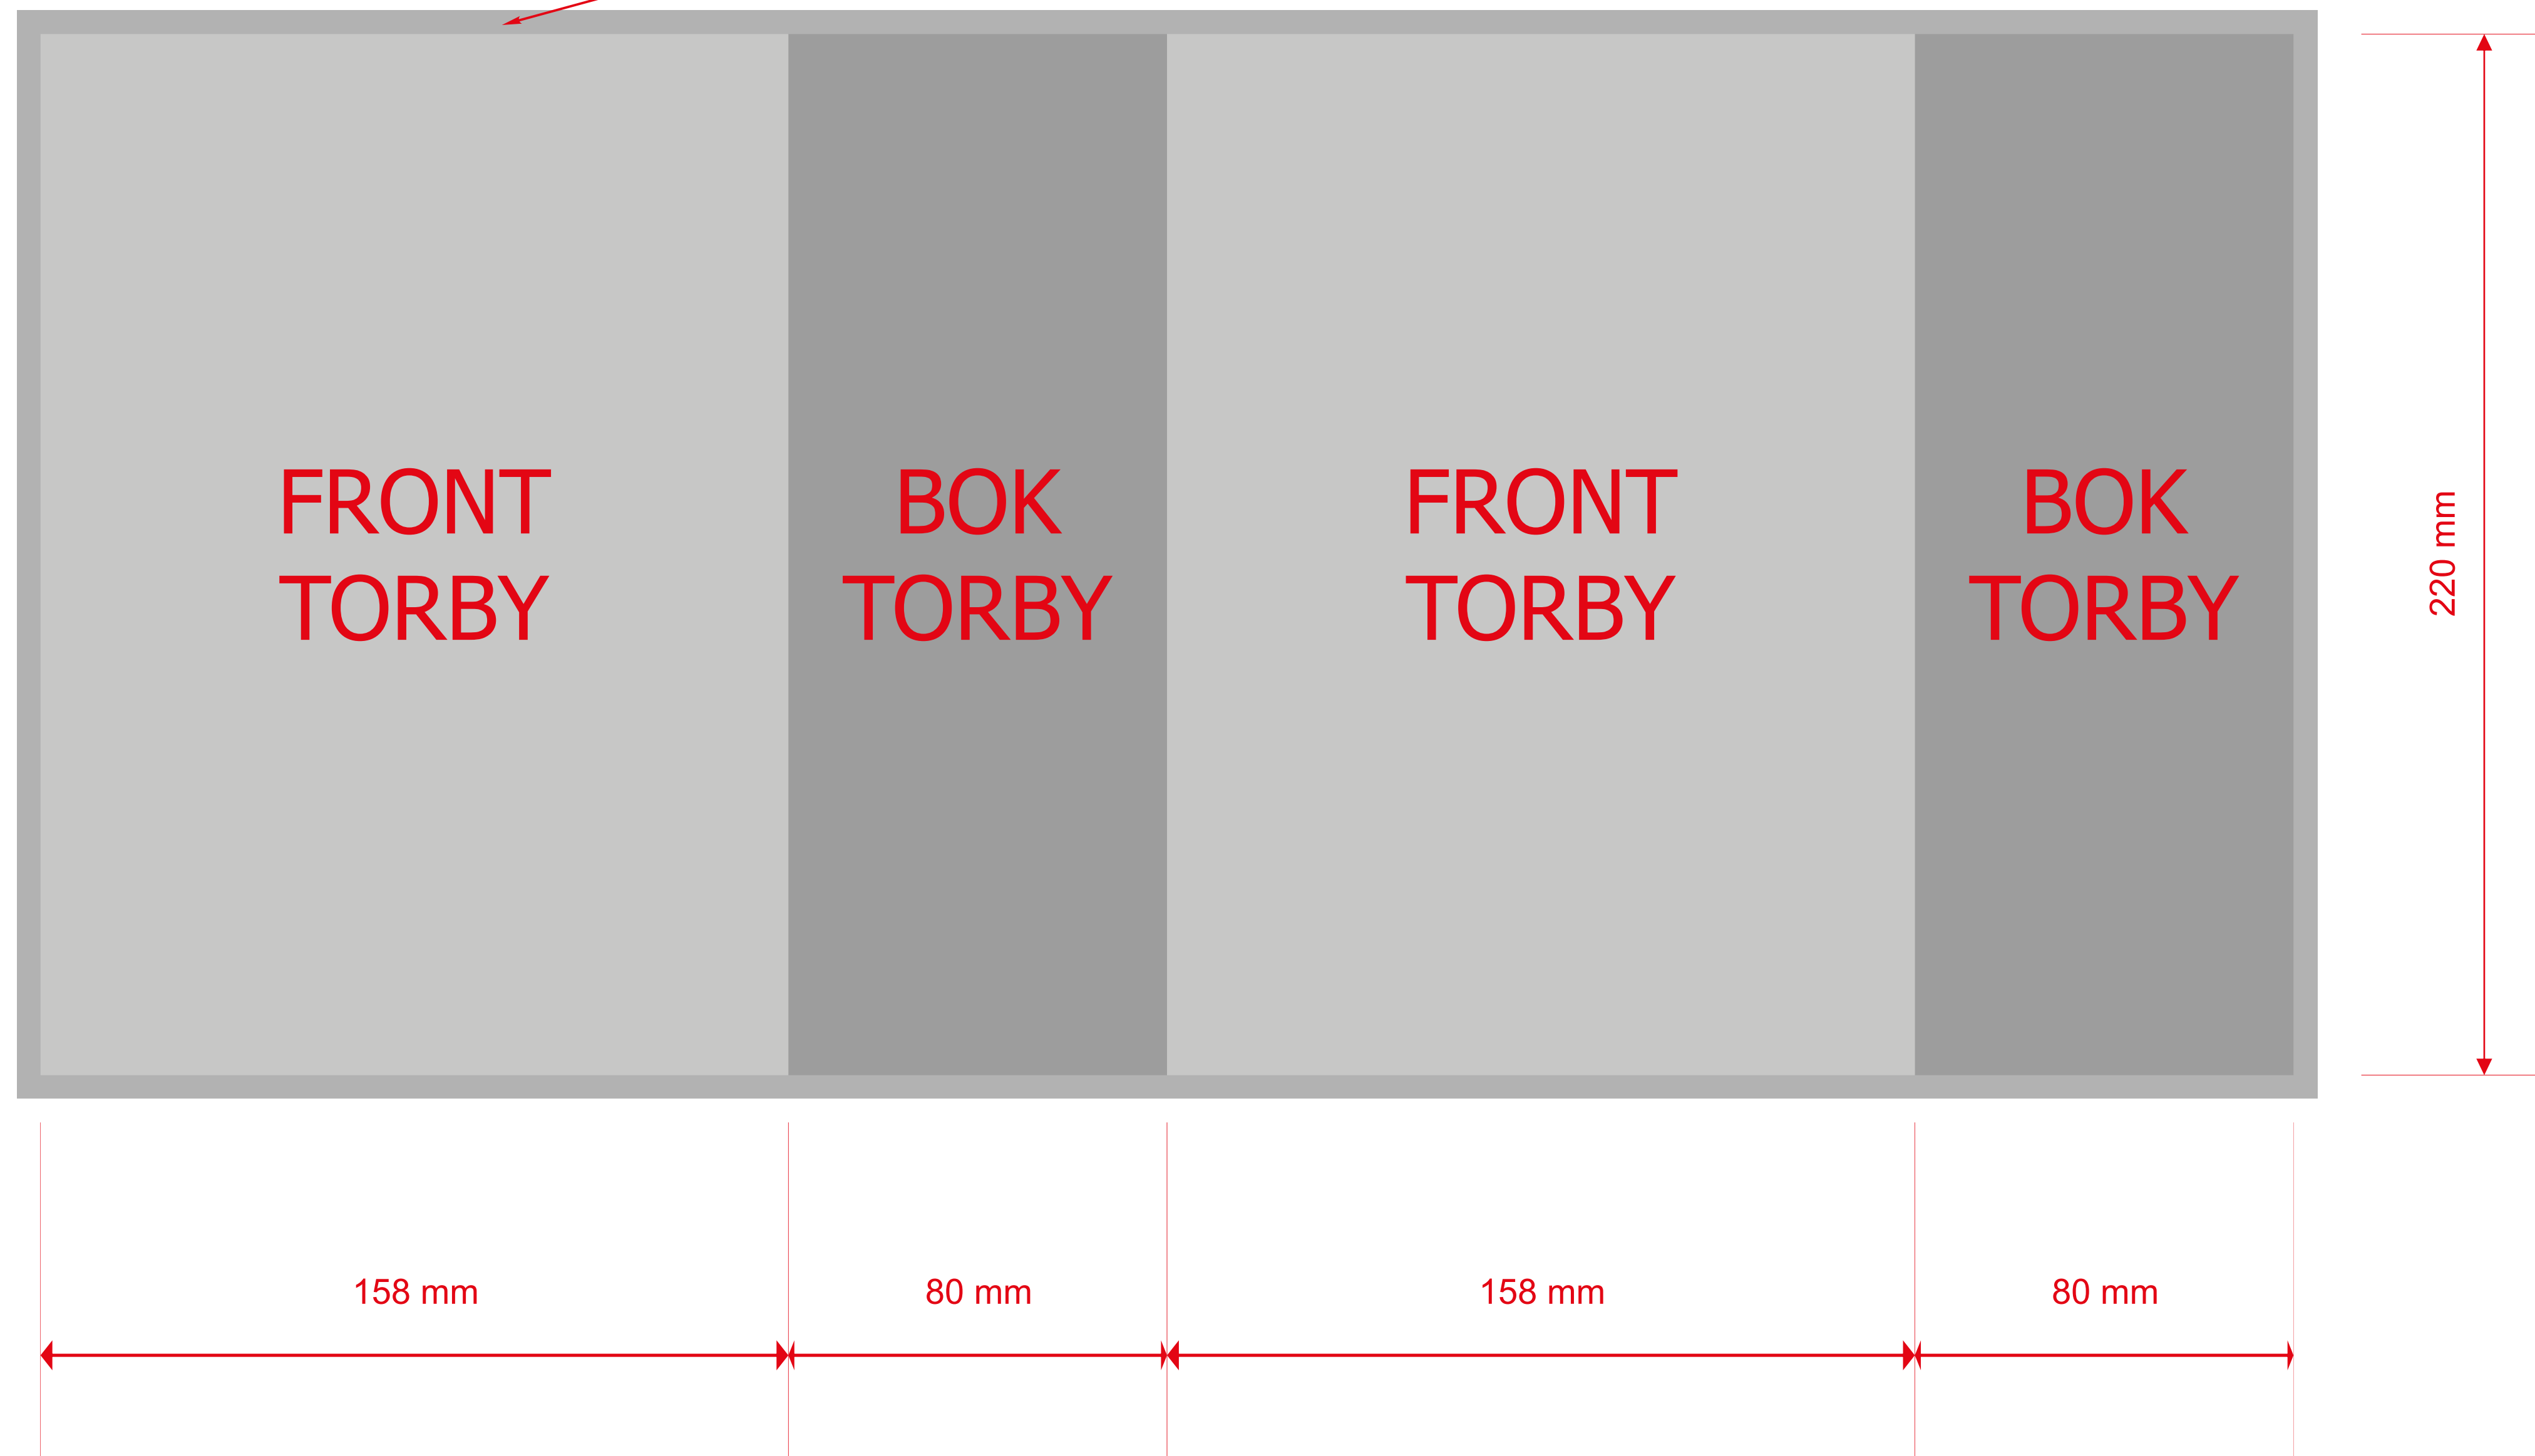

TORBA PAPIEROWA - 16 x 8 x 22 cm

FORMAT po rozłożeniu 476 x 220 mm
SPADY 5 mm

WYMOGI
KOLORY CMYK
ROZDZIELCZOŚĆ 300 DPI

Wzór zastrzeżony

5 mm spadu z każdej strony

TORBA PAPIEROWA - 23 x 8 x 32 cm

Wzór zastrzeżony

FORMAT po rozłożeniu 620 x 280 mm
SPADY 5 mm

WYMOGI
KOLORY CMYK
ROZDZIELCZOŚĆ 300 DPI

5 mm spadu z każdej strony

TORBA PAPIEROWA - 28 x 10 x 42 cm

Wzór zastrzeżony

FORMAT po rozłożeniu 380 x 420 mm
SPADY 5 mm

WYMOGI
KOLORY CMYK
ROZDZIELCZOŚĆ 300 DPI

5 mm spad z każdej strony