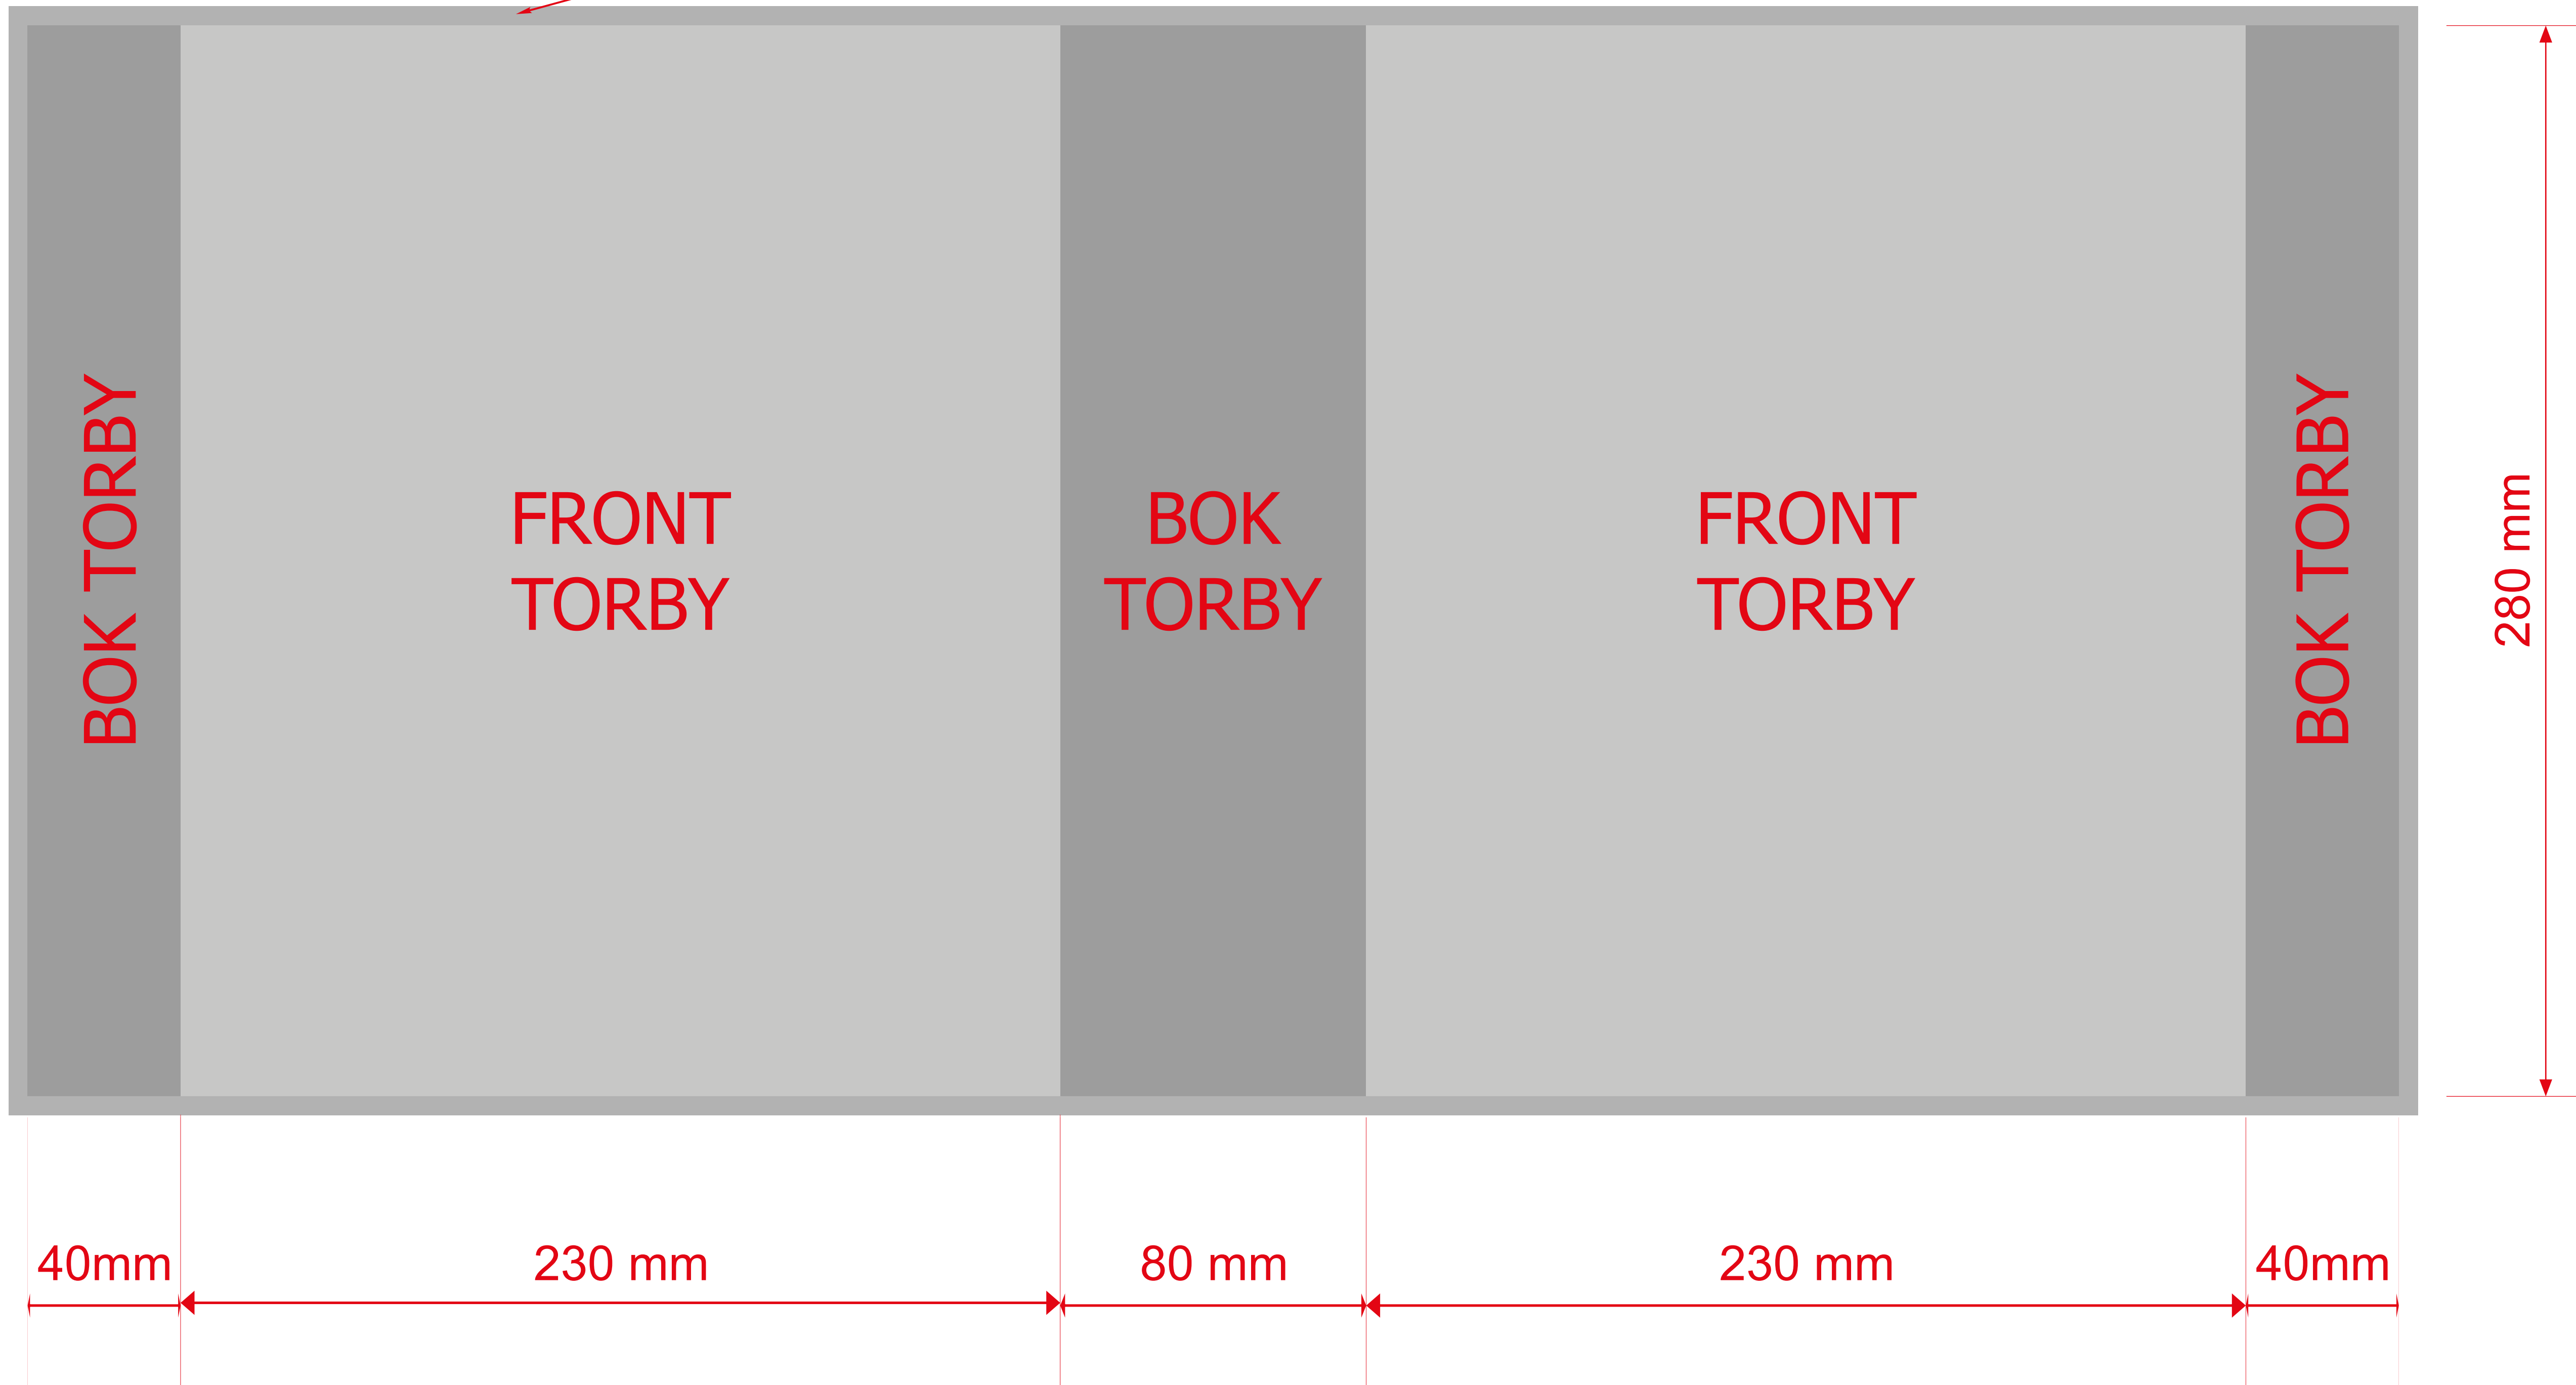

TORBA PAPIEROWA - 16 x 8 x 22 cm

FORMAT po rozłożeniu 476 x 220 mm
SPADY 5 mm

WYMOGI
KOLORY CMYK
ROZDZIELCZOŚĆ 300 DPI

Wzór zastrzeżony

5 mm spadu z każdej strony

TORBA PAPIEROWA - 23 x 8 x 32 cm

Wzór zastrzeżony

FORMAT po rozłożeniu 620 x 280 mm
SPADY 5 mm

WYMOGI
KOLORY CMYK
ROZDZIELCZOŚĆ 300 DPI

5 mm spadu z każdej strony

TORBA PAPIEROWA - 28 x 10 x 42 cm

Wzór zastrzeżony

FORMAT po rozłożeniu 380 x 420 mm
SPADY 5 mm

WYMOGI
KOLORY CMYK
ROZDZIELCZOŚĆ 300 DPI

5 mm spad z każdej strony