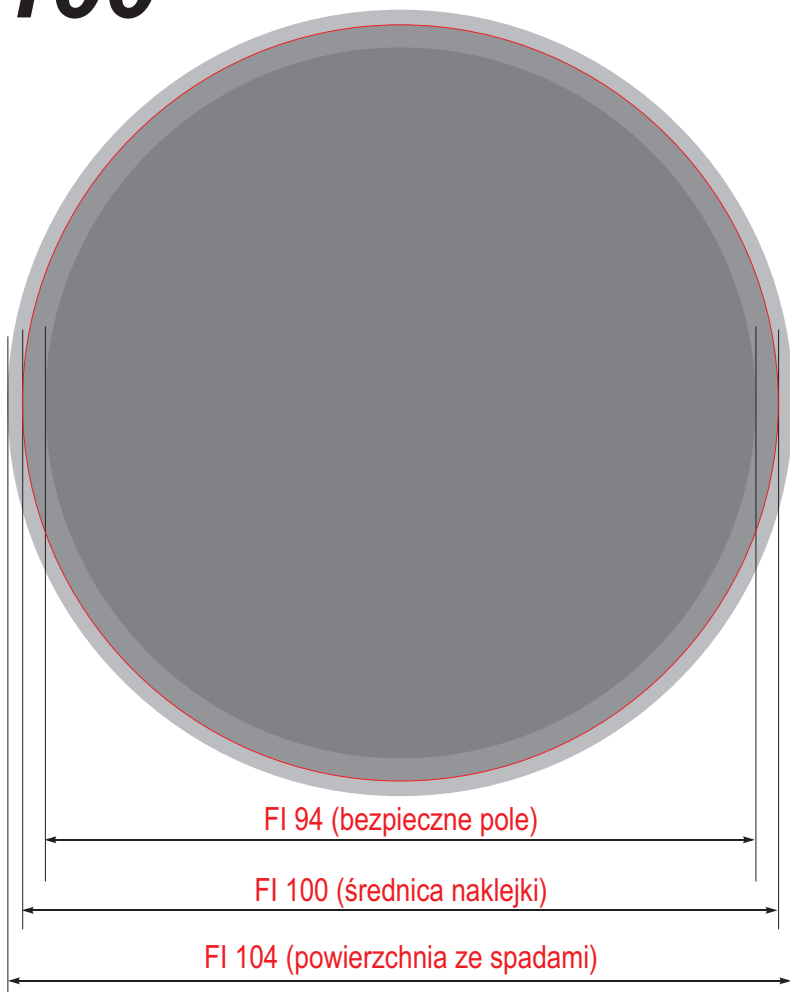

NAKLEJKI OKRĄGŁE

FI-30

Wzór zastrzeżony

ŚREDNICA	30 mm
SPADY	2 mm
ODSUNIĘCIE OD KRAWĘDZI WAŻNYCH ELEMENTÓW	2 mm

WYMOGI	
KOLORY	CMYK
ROZDZIELCZOŚĆ	300 DPI

NAKLEJKI OKRĄGŁE

FI-60

Wzór zastrzeżony

ŚREDNICA	60 mm
SPADY	2 mm
ODSUNIĘCIE OD KRAWĘDZI WAŻNYCH ELEMENTÓW	2 mm

WYMOGI	
KOLORY	CMYK
ROZDZIELCZOŚĆ	300 DPI

NAKLEJKI OKRĄGŁE

FI-100

Wzór zastrzeżony

ŚREDNICA	100 mm
SPADY	2 mm
ODSUNIĘCIE OD KRAWĘDZI WAŻNYCH ELEMENTÓW	3 mm

WYMOGI	
KOLORY	CMYK
ROZDZIELCZOŚĆ	300 DPI