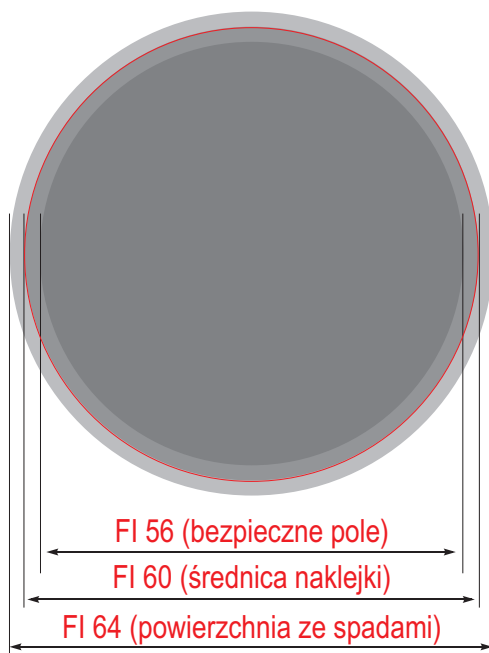

NAKLEJKI OKRĄGŁE

FI-30

Wzór zastrzeżony

ŚREDNICA	30 mm
SPADY	2 mm
ODSUNIĘCIE OD KRAWĘDZI WAŻNYCH ELEMENTÓW	2 mm

WYMOGI	
KOLORY	CMYK
ROZDZIELCZOŚĆ	300 DPI

NAKLEJKI OKRĄGŁE

FI-60

Wzór zastrzeżony

ŚREDNICA	60 mm
SPADY	2 mm
ODSUNIĘCIE OD KRAWĘDZI WAŻNYCH ELEMENTÓW	2 mm

WYMOGI	
KOLORY	CMYK
ROZDZIELCZOŚĆ	300 DPI

NAKLEJKI OKRĄGŁE

FI-100

Wzór zastrzeżony

ŚREDNICA	100 mm
SPADY	2 mm
ODSUNIĘCIE OD KRAWĘDZI WAŻNYCH ELEMENTÓW	3 mm

WYMOGI	
KOLORY	CMYK
ROZDZIELCZOŚĆ	300 DPI