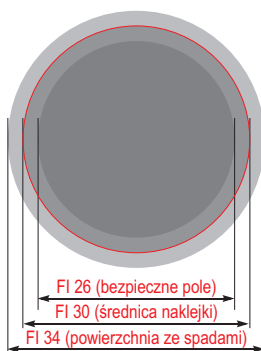

NAKLEJKI OKRĄGŁE

FI-30

Wzór zastrzeżony

ŚREDNICA	30 mm
SPADY	2 mm
ODSUNIĘCIE OD KRAWĘDZI WAŻNYCH ELEMENTÓW	2 mm

WYMOGI	
KOLORY	CMYK
ROZDZIELCZOŚĆ	300 DPI

NAKLEJKI OKRĄGŁE

FI-60

Wzór zastrzeżony

ŚREDNICA	60 mm
SPADY	2 mm
ODSUNIĘCIE OD KRAWĘDZI WAŻNYCH ELEMENTÓW	2 mm

WYMOGI	
KOLORY	CMYK
ROZDZIELCZOŚĆ	300 DPI

NAKLEJKI OKRĄGŁE

FI-100

Wzór zastrzeżony

ŚREDNICA	100 mm
SPADY	2 mm
ODSUNIĘCIE OD KRAWĘDZI WAŻNYCH ELEMENTÓW	3 mm

WYMOGI	
KOLORY	CMYK
ROZDZIELCZOŚĆ	300 DPI