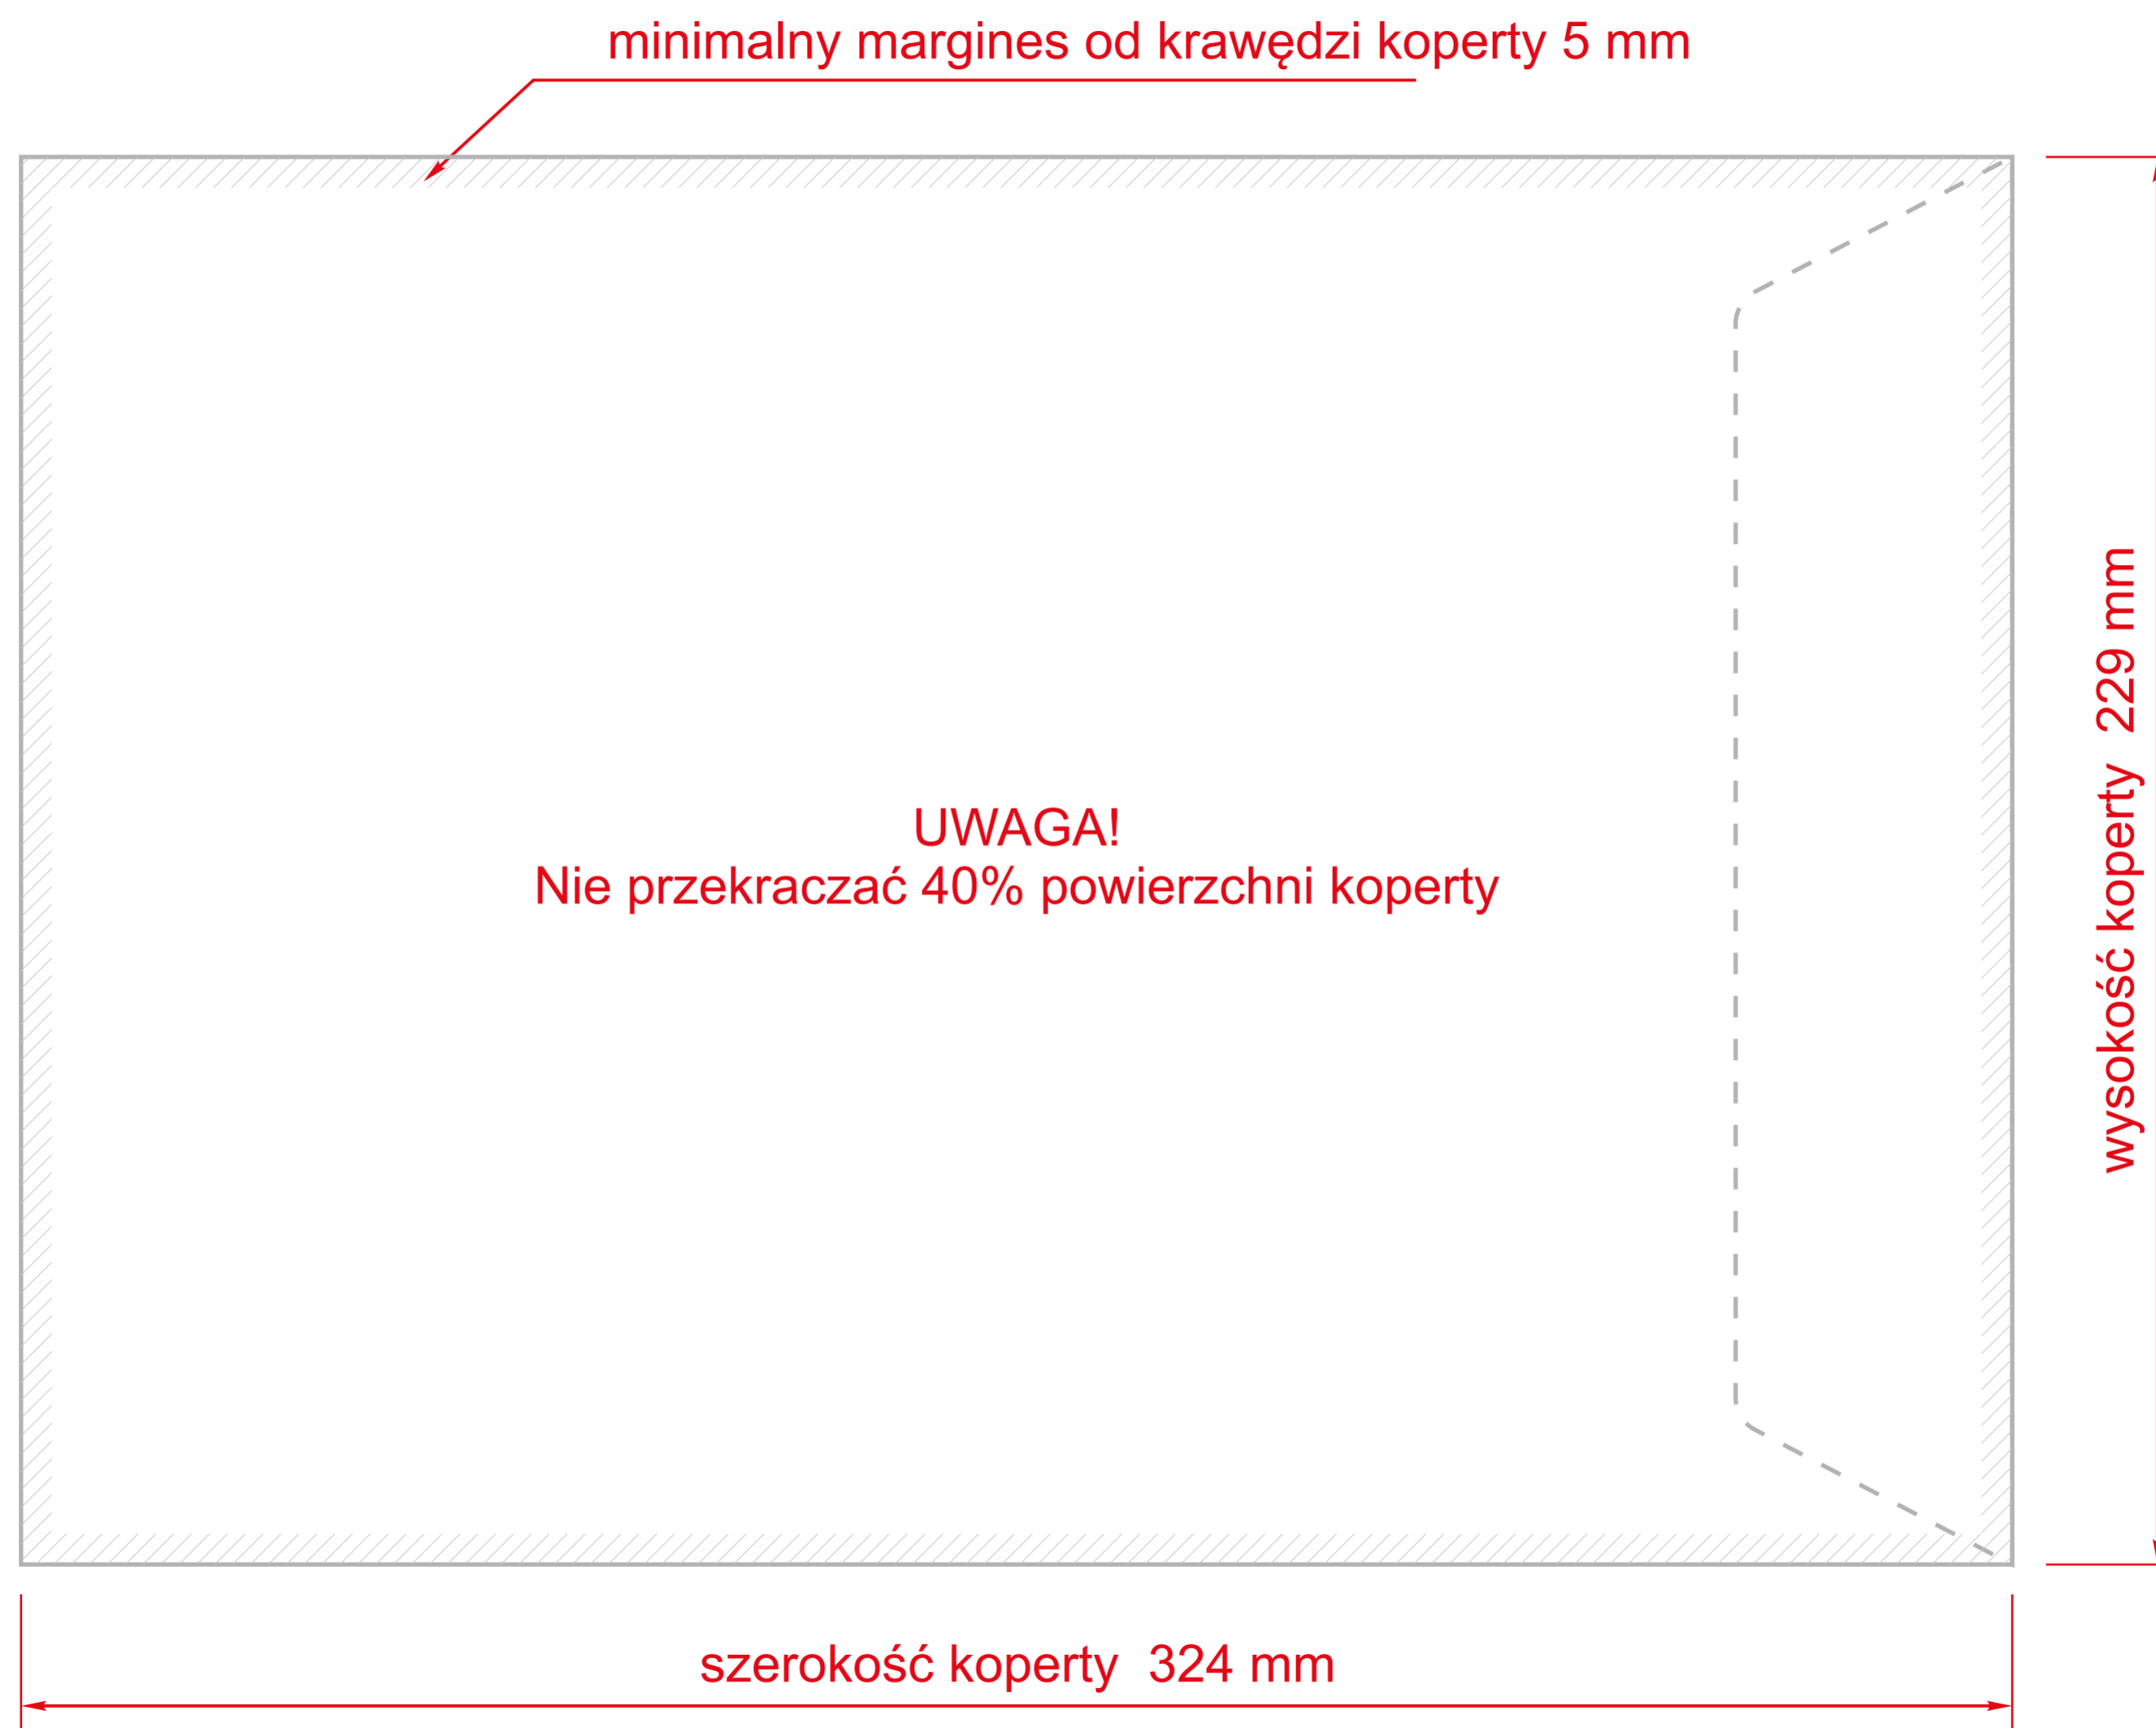

KOPERTY C4

Wzór zastrzeżony

FORMAT NETTO	324 x 229 mm
SPADY	0
ODSUNIĘCIE OD KRAWĘDZI WAŻNYCH ELEMENTÓW	5 mm
WYMOGI KOLORY	CMYK
ROZDZIELCZOŚĆ	300 DPI