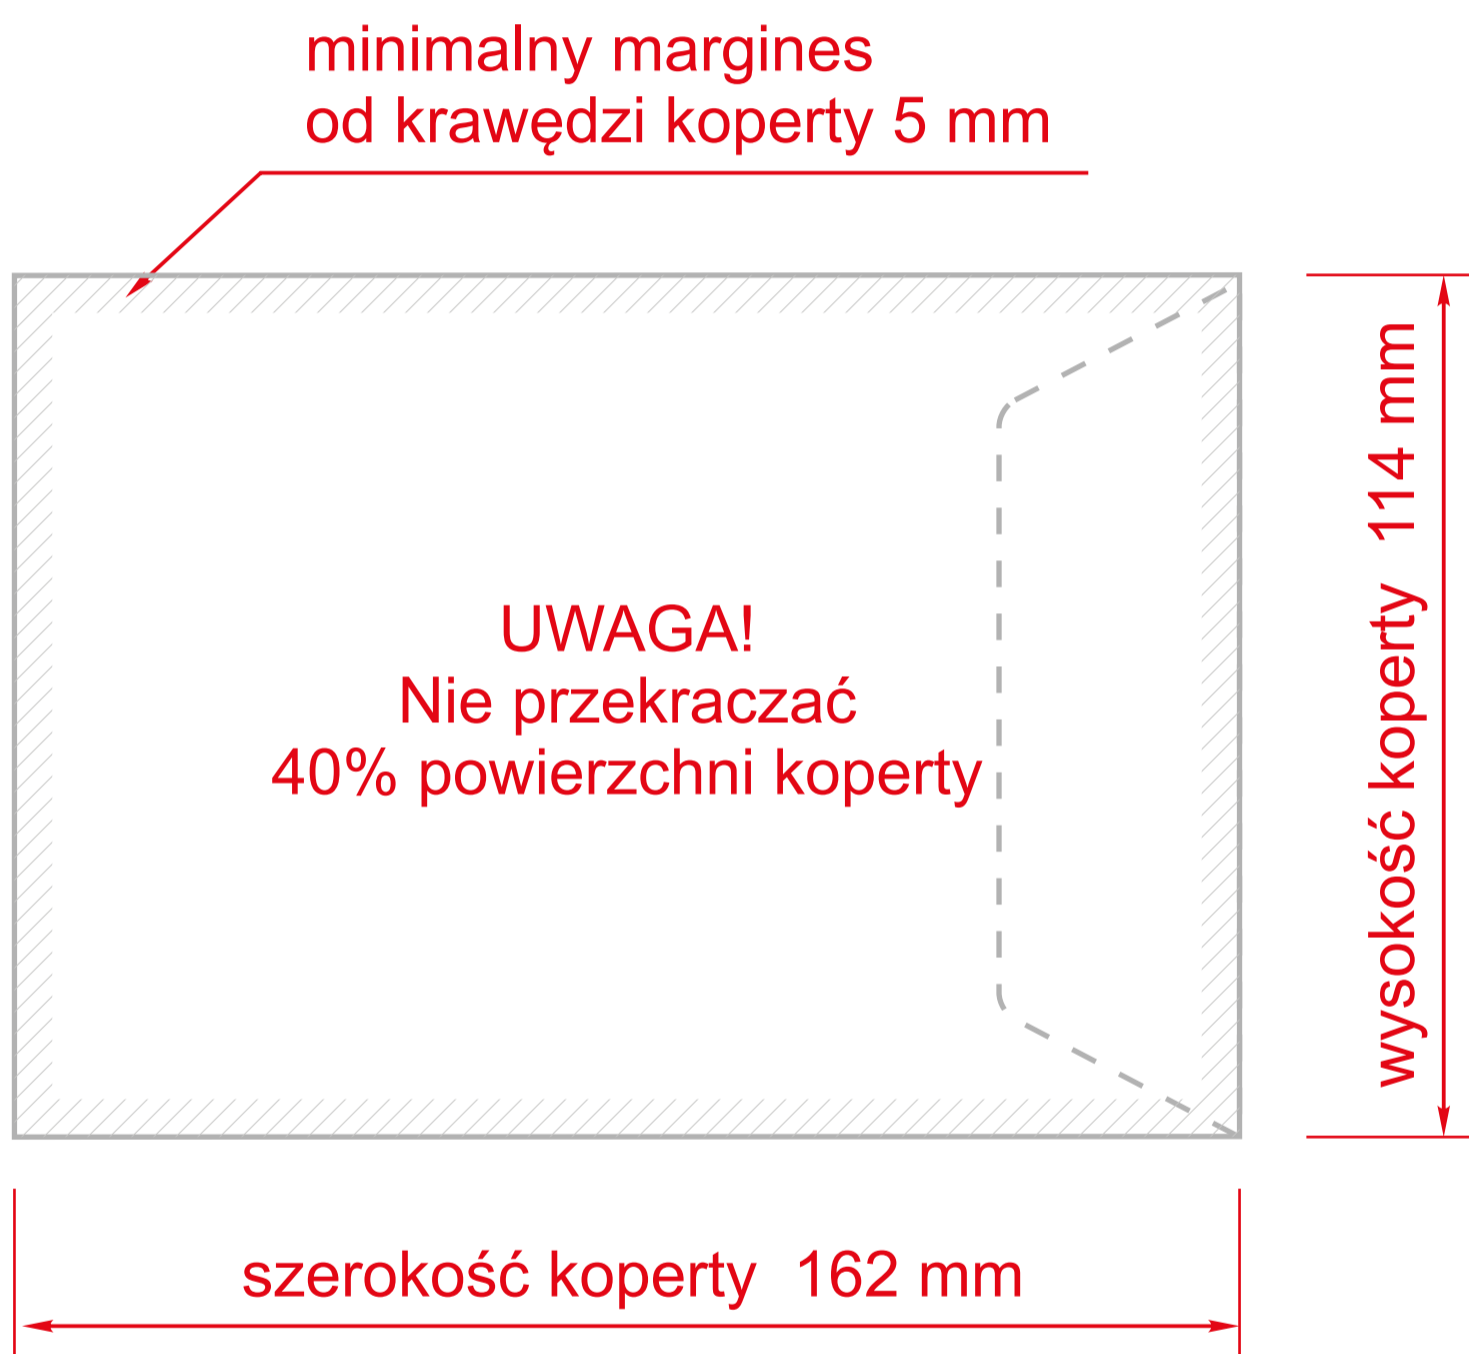

KOPERTY DL

Wzór zastrzeżony

minimalny margines od krawędzi koperty 5 mm

wysokość koperty 110 mm

szerokość koperty 220 mm

UWAGA!
Nie przekraczać
40% powierzchni koperty

FORMAT NETTO	220 x 110 mm
SPADY	0
ODSUNIĘCIE OD KRAWĘDZI WAŻNYCH ELEMENTÓW	5 mm

WYMOGI KOLORY	CMYK
ROZDZIELCZOŚĆ	300 DPI

KOPERTY C6

Wzór zastrzeżony

FORMAT NETTO	162 x 114 mm
SPADY	0
ODSUNIĘCIE OD KRAWĘDZI WAŻNYCH ELEMENTÓW	5 mm

WYMOGI KOLORY	CMYK
ROZDZIELCZOŚĆ	300 DPI

KOPERTY C5

Wzór zastrzeżony

minimalny margines od krawędzi koperty 5 mm

wysokość koperty 162 mm

szerokość koperty 229 mm

FORMAT NETTO	229 x 162 mm
SPADY	0
ODSUNIĘCIE OD KRAWĘDZI WAŻNYCH ELEMENTÓW	5 mm

WYMOGI KOLORY	CMYK
ROZDZIELCZOŚĆ	300 DPI

KOPERTY C4

Wzór zastrzeżony

FORMAT NETTO	324 x 229 mm
SPADY	0
ODSUNIĘCIE OD KRAWĘDZI WAŻNYCH ELEMENTÓW	5 mm
WYMOGI KOLORY	CMYK
ROZDZIELCZOŚĆ	300 DPI