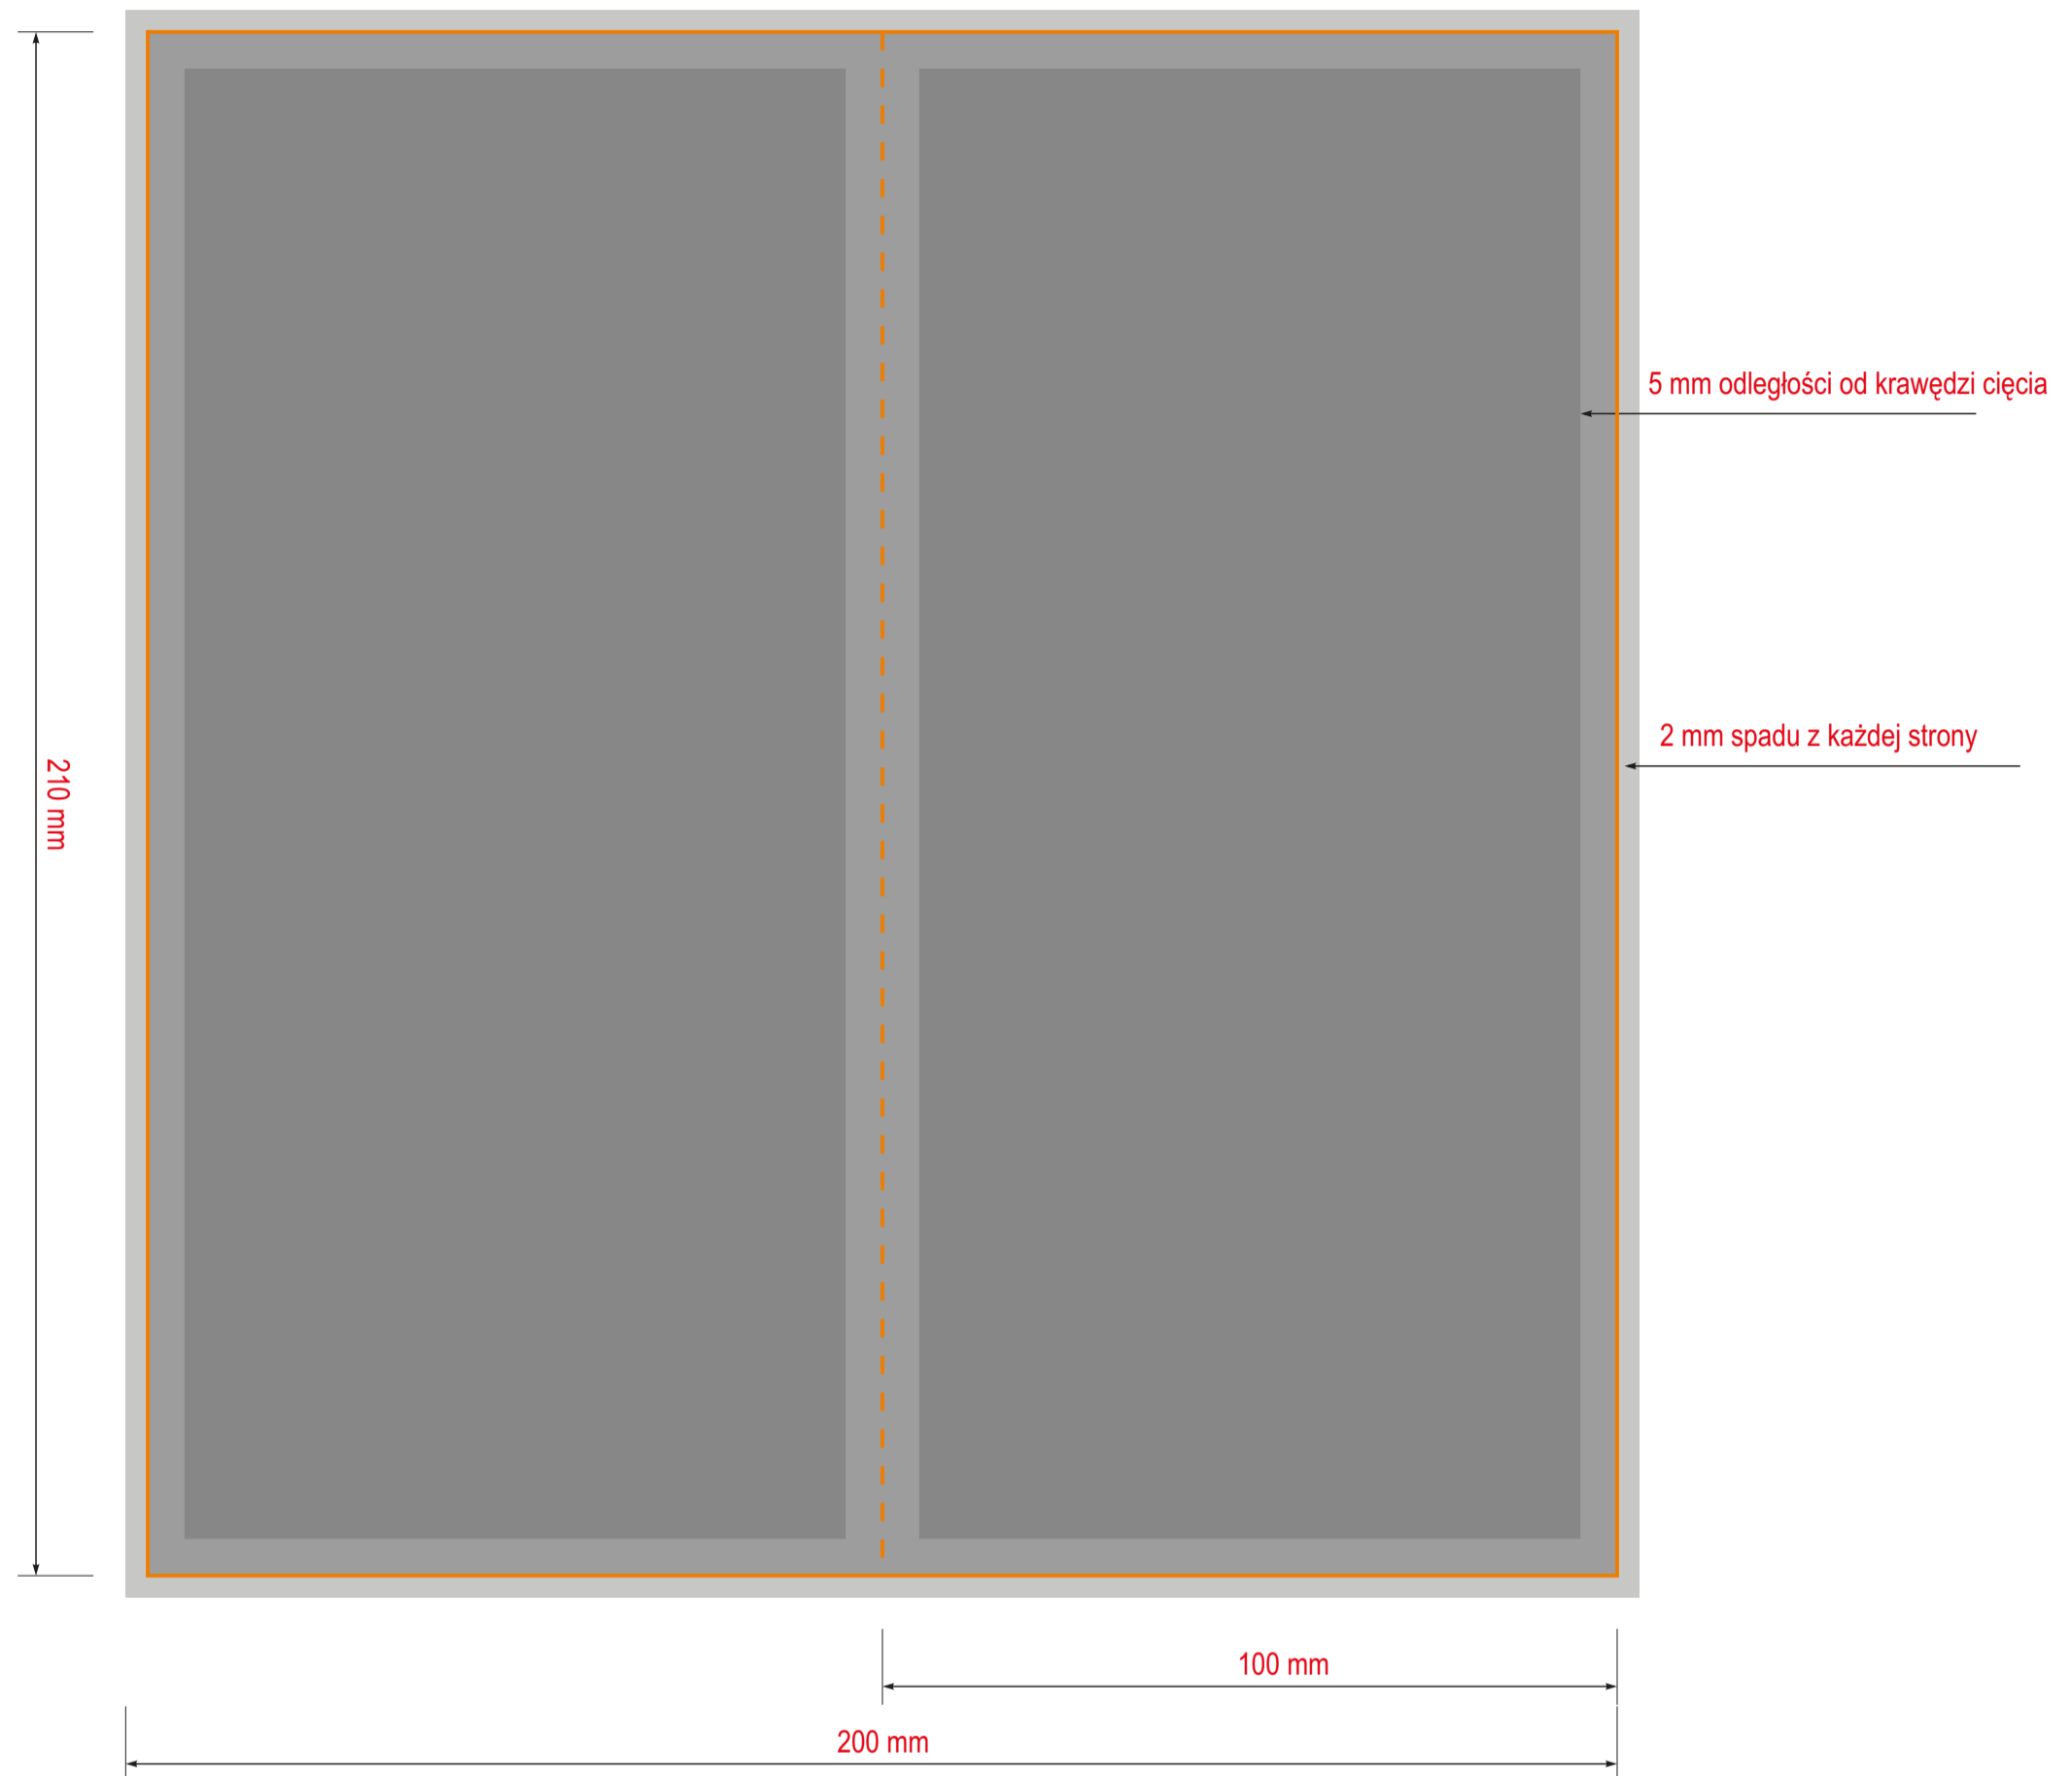

# ZAPROSZENIA DL

Wzór zastrzeżony

FORMAT NETTO	<b>PION</b> 200 X 210 mm	<b>POZIOM</b> 210 X 200 mm
FORMAT BRUTTO	206 x 216 mm	216 x 206 mm
SPADY	3 mm	3 mm
ODSUNIĘCIE OD KRAWĘDZI WAŻNYCH ELEMENTÓW	5 mm	5 mm
WYMOGI		
KOLORY	CMYK	CMYK
ROZDZIELCZOŚĆ	300 DPI	300 DPI

# ZAPROSZENIA DL

FORMAT NETTO  
FORMAT BRUTTO  
SPADY  
ODSUNIĘCIE OD KRAWĘDZI  
WAŻNYCH ELEMENTÓW

WYMOGI  
KOLORY  
ROZDZIELCZOŚĆ

**PION**  
200 X 210 mm  
206 x 216 mm  
3 mm  
5 mm

CMYK  
300 DPI

**POZIOM**  
210 X 200 mm  
216 x 206 mm  
3 mm  
5 mm

# ZAPROSZENIA A5

	<b>PION</b>	<b>POZIOM</b>
FORMAT NETTO	210 X 290 mm	290 X 210 mm
FORMAT BRUTTO	216 x 296 mm	296 x 216 mm
SPADY	3 mm	3 mm
ODSUNIĘCIE OD KRAWĘDZI WAŻNYCH ELEMENTÓW	5 mm	5 mm
WYMOGI		
KOLORY	CMYK	CMYK
ROZDZIELCZOŚĆ	300 DPI	300 DPI

# ZAPROSZENIA A5

FORMAT NETTO	<b>PION</b> 210 X 290 mm	<b>POZIOM</b> 290 X 210 mm
FORMAT BRUTTO	216 x 296 mm	296 x 216 mm
SPADY	3 mm	3 mm
ODSUNIĘCIE OD KRAWĘDZI WAŻNYCH ELEMENTÓW	5 mm	5 mm
WYMOGI		
KOLORY	<b>CMYK</b>	<b>CMYK</b>
ROZDZIELCZOŚĆ	300 DPI	300 DPI