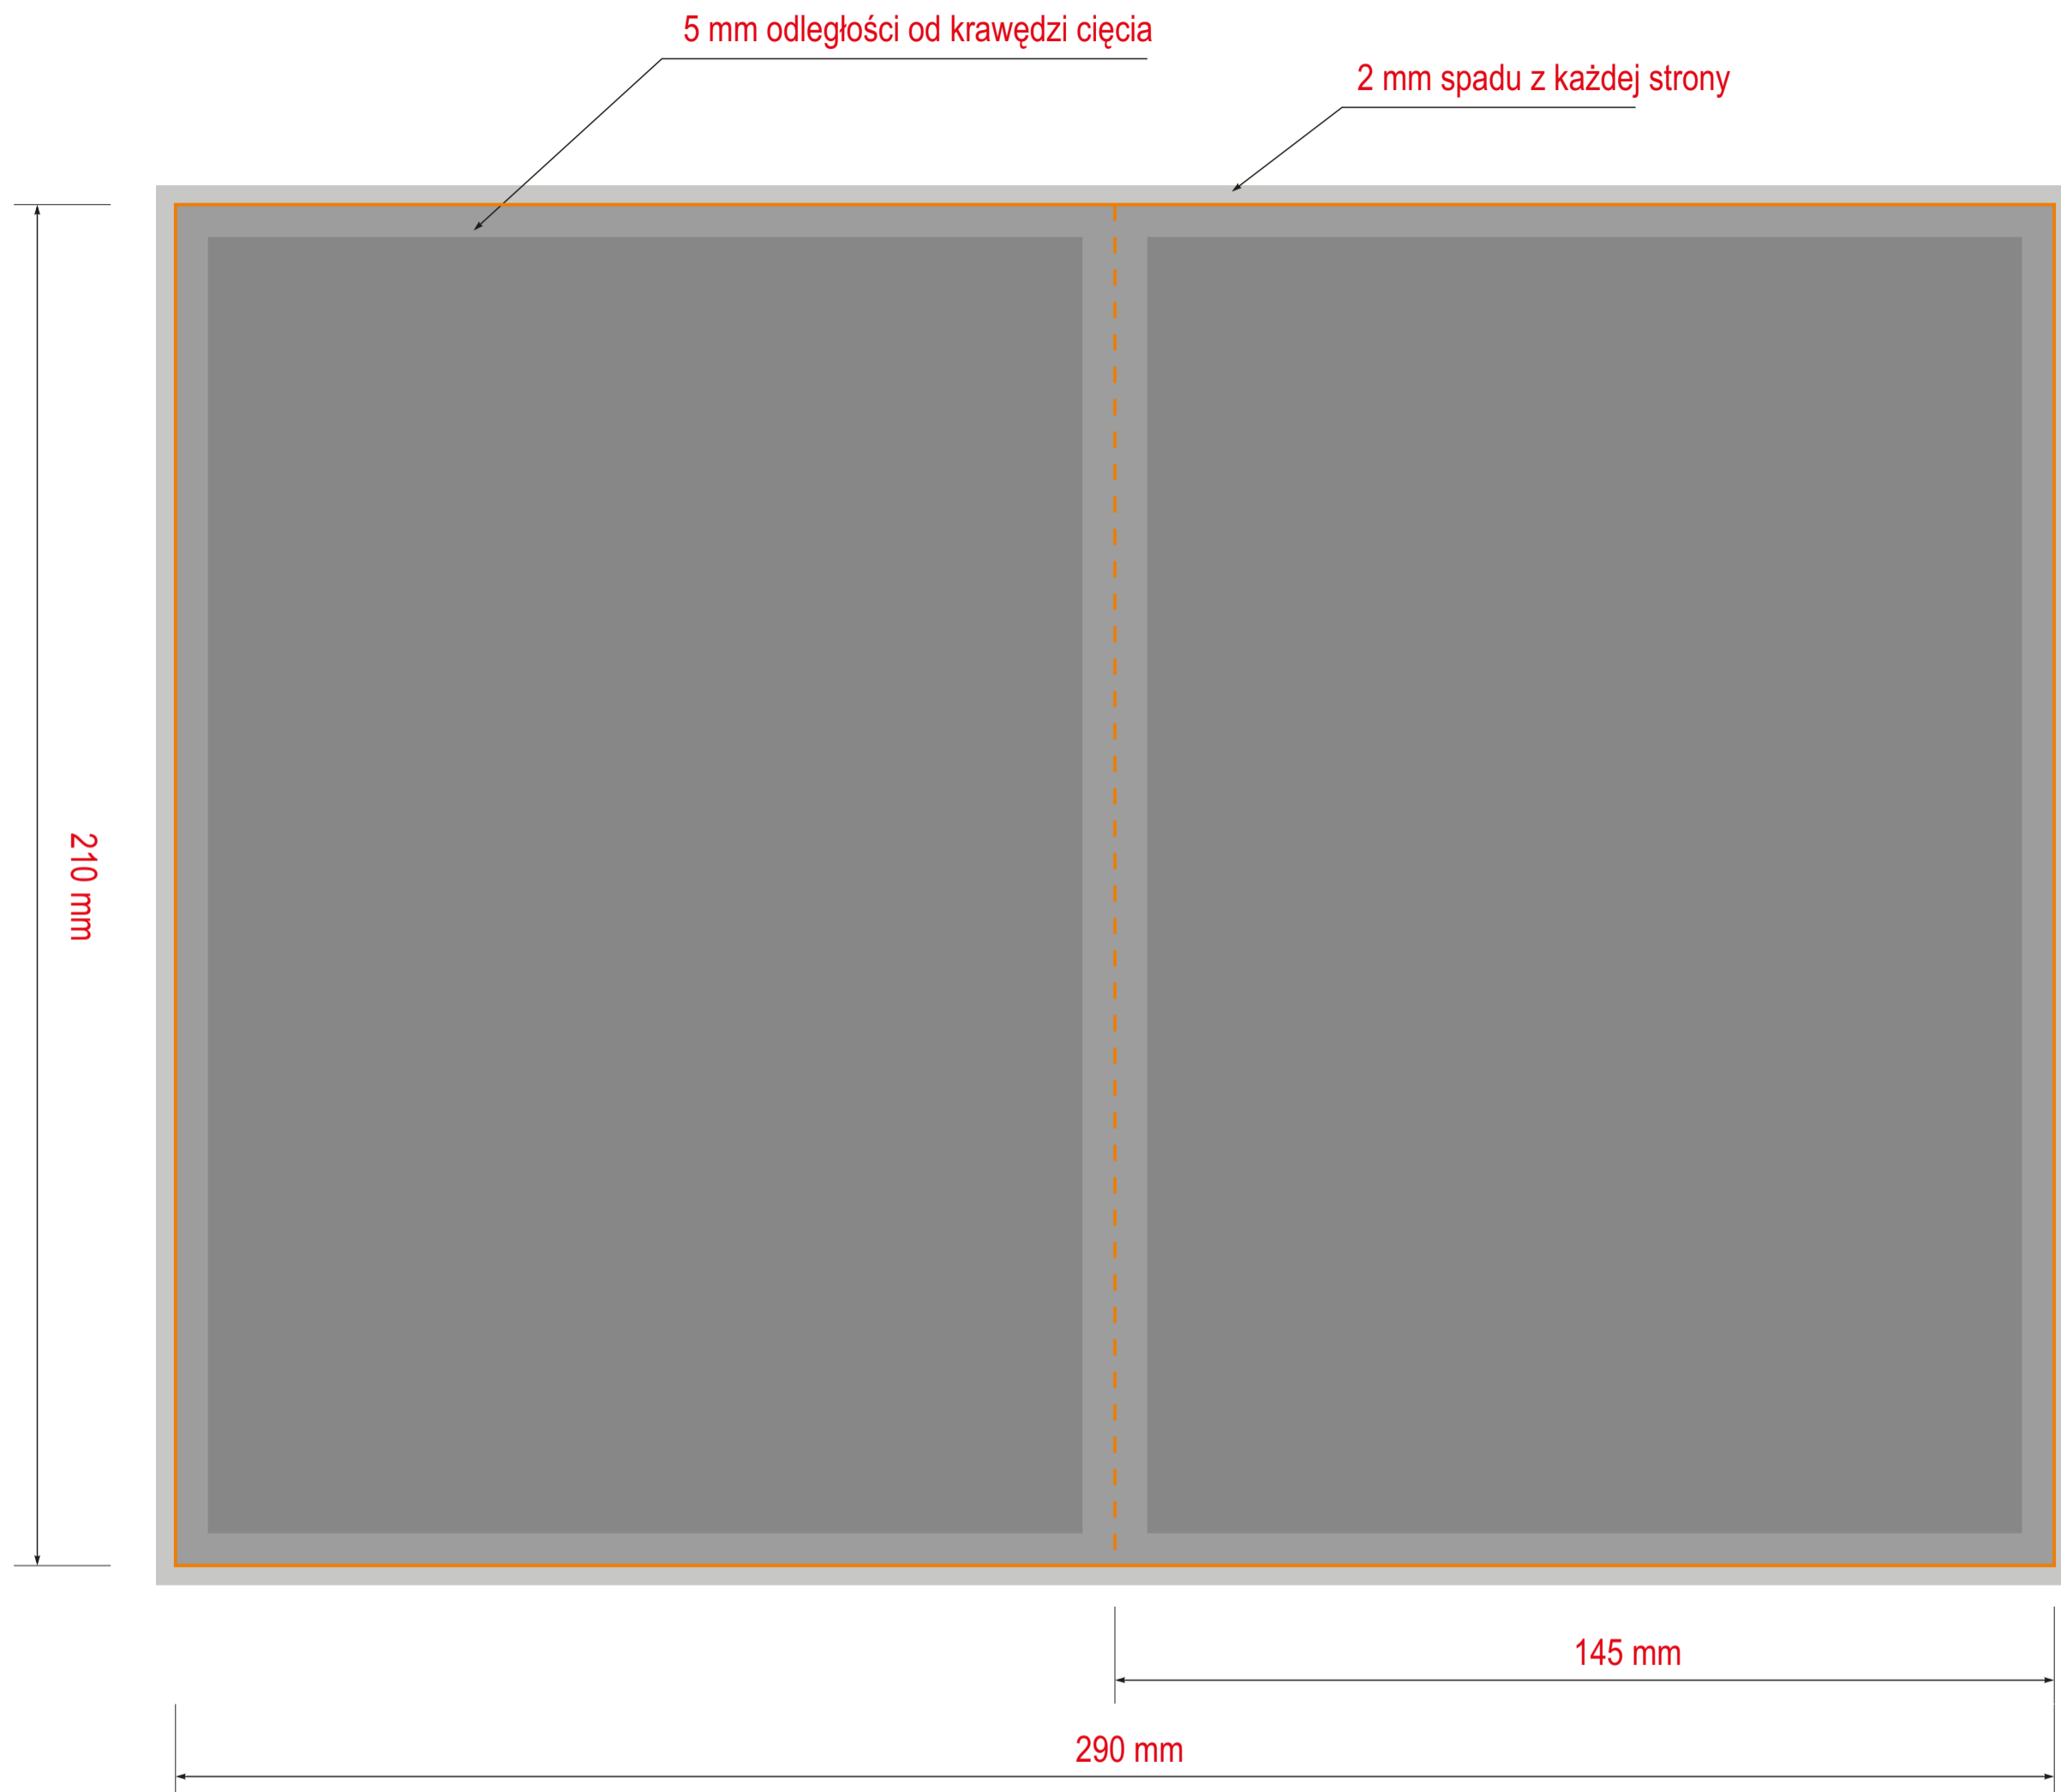

# ZAPROSZENIA DL

Wzór zastrzeżony

FORMAT NETTO	<b>PION</b> 200 X 210 mm	<b>POZIOM</b> 210 X 200 mm
FORMAT BRUTTO	206 x 216 mm	216 x 206 mm
SPADY	3 mm	3 mm
ODSUNIĘCIE OD KRAWĘDZI WAŻNYCH ELEMENTÓW	5 mm	5 mm
WYMOGI		
KOLORY	CMYK	CMYK
ROZDZIELCZOŚĆ	300 DPI	300 DPI

# ZAPROSZENIA A5

	<b>PION</b>	<b>POZIOM</b>
FORMAT NETTO	210 X 290 mm	290 X 210 mm
FORMAT BRUTTO	216 x 296 mm	296 x 216 mm
SPADY	3 mm	3 mm
ODSUNIĘCIE OD KRAWĘDZI WAŻNYCH ELEMENTÓW	5 mm	5 mm
WYMOGI		
KOLORY	CMYK	CMYK
ROZDZIELCZOŚĆ	300 DPI	300 DPI

# ZAPROSZENIA A5

FORMAT NETTO	<b>PION</b> 210 X 290 mm	<b>POZIOM</b> 290 X 210 mm
FORMAT BRUTTO	216 x 296 mm	296 x 216 mm
SPADY	3 mm	3 mm
ODSUNIĘCIE OD KRAWĘDZI WAŻNYCH ELEMENTÓW	5 mm	5 mm
WYMOGI		
KOLORY	<b>CMYK</b>	<b>CMYK</b>
ROZDZIELCZOŚĆ	300 DPI	300 DPI

# ZAPROSZENIA A6

FORMAT NETTO	<b>PION</b>	<b>POZIOM</b>
FORMAT BRUTTO	200 X 145 mm	200 X 145 mm
SPADY	206 x 151 mm	206 x 151 mm
ODSUNIĘCIE OD KRAWĘDZI	3 mm	3 mm
WAŻNYCH ELEMENTÓW	5 mm	5 mm
WYMOGI		
KOLORY	<b>CMYK</b>	<b>CMYK</b>
ROZDZIELCZOŚĆ	300 DPI	300 DPI