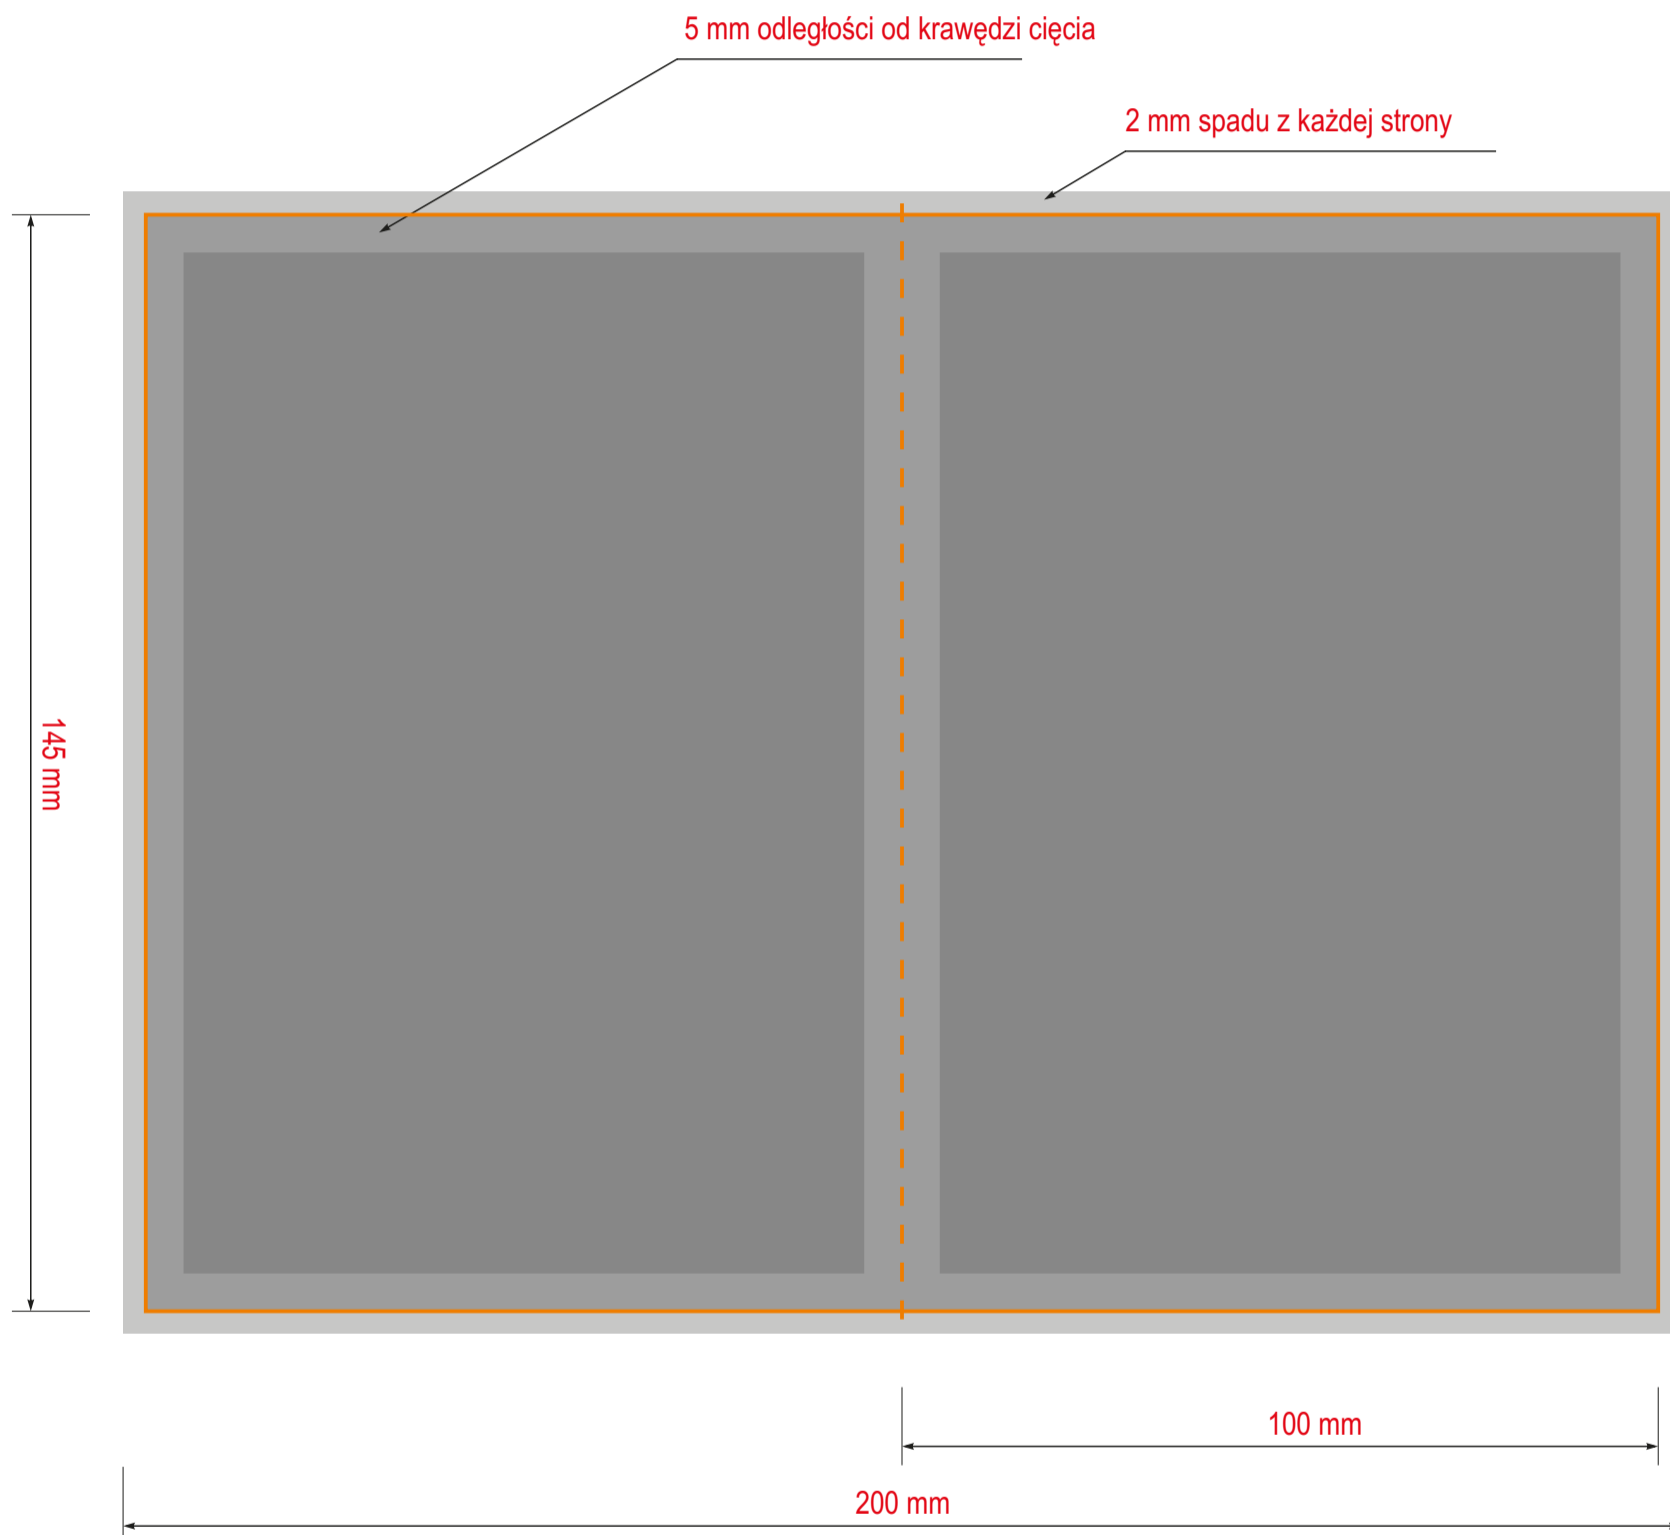

# ZAPROSZENIA A5

	<b>PION</b>	<b>POZIOM</b>
FORMAT NETTO	210 X 290 mm	290 X 210 mm
FORMAT BRUTTO	216 x 296 mm	296 x 216 mm
SPADY	3 mm	3 mm
ODSUNIĘCIE OD KRAWĘDZI WAŻNYCH ELEMENTÓW	5 mm	5 mm
WYMOGI		
KOLORY	CMYK	CMYK
ROZDZIELCZOŚĆ	300 DPI	300 DPI

# ZAPROSZENIA A5

FORMAT NETTO	<b>PION</b> 210 X 290 mm	<b>POZIOM</b> 290 X 210 mm
FORMAT BRUTTO	216 x 296 mm	296 x 216 mm
SPADY	3 mm	3 mm
ODSUNIĘCIE OD KRAWĘDZI WAŻNYCH ELEMENTÓW	5 mm	5 mm
WYMOGI		
KOLORY	<b>CMYK</b>	<b>CMYK</b>
ROZDZIELCZOŚĆ	300 DPI	300 DPI

## A6

Wzór zastrzeżony

FORMAT NETTO	<b>PION</b> 200 X 145 mm	<b>POZIOM</b> 200 X 145 mm
FORMAT BRUTTO	206 x 151 mm	206 x 151 mm
SPADY	3 mm	3 mm
ODSUNIĘCIE OD KRAWĘDZI WAŻNYCH ELEMENTÓW	5 mm	5 mm
WYMOGI		
KOLORY	CMYK	CMYK
ROZDZIELCZOŚĆ	300 DPI	300 DPI

# ZAPROSZENIA A6

FORMAT NETTO	<b>PION</b>	<b>POZIOM</b>
FORMAT BRUTTO	200 X 145 mm	200 X 145 mm
SPADY	206 x 151 mm	206 x 151 mm
ODSUNIĘCIE OD KRAWĘDZI	3 mm	3 mm
WAŻNYCH ELEMENTÓW	5 mm	5 mm
WYMOGI		
KOLORY	<b>CMYK</b>	<b>CMYK</b>
ROZDZIELCZOŚĆ	300 DPI	300 DPI