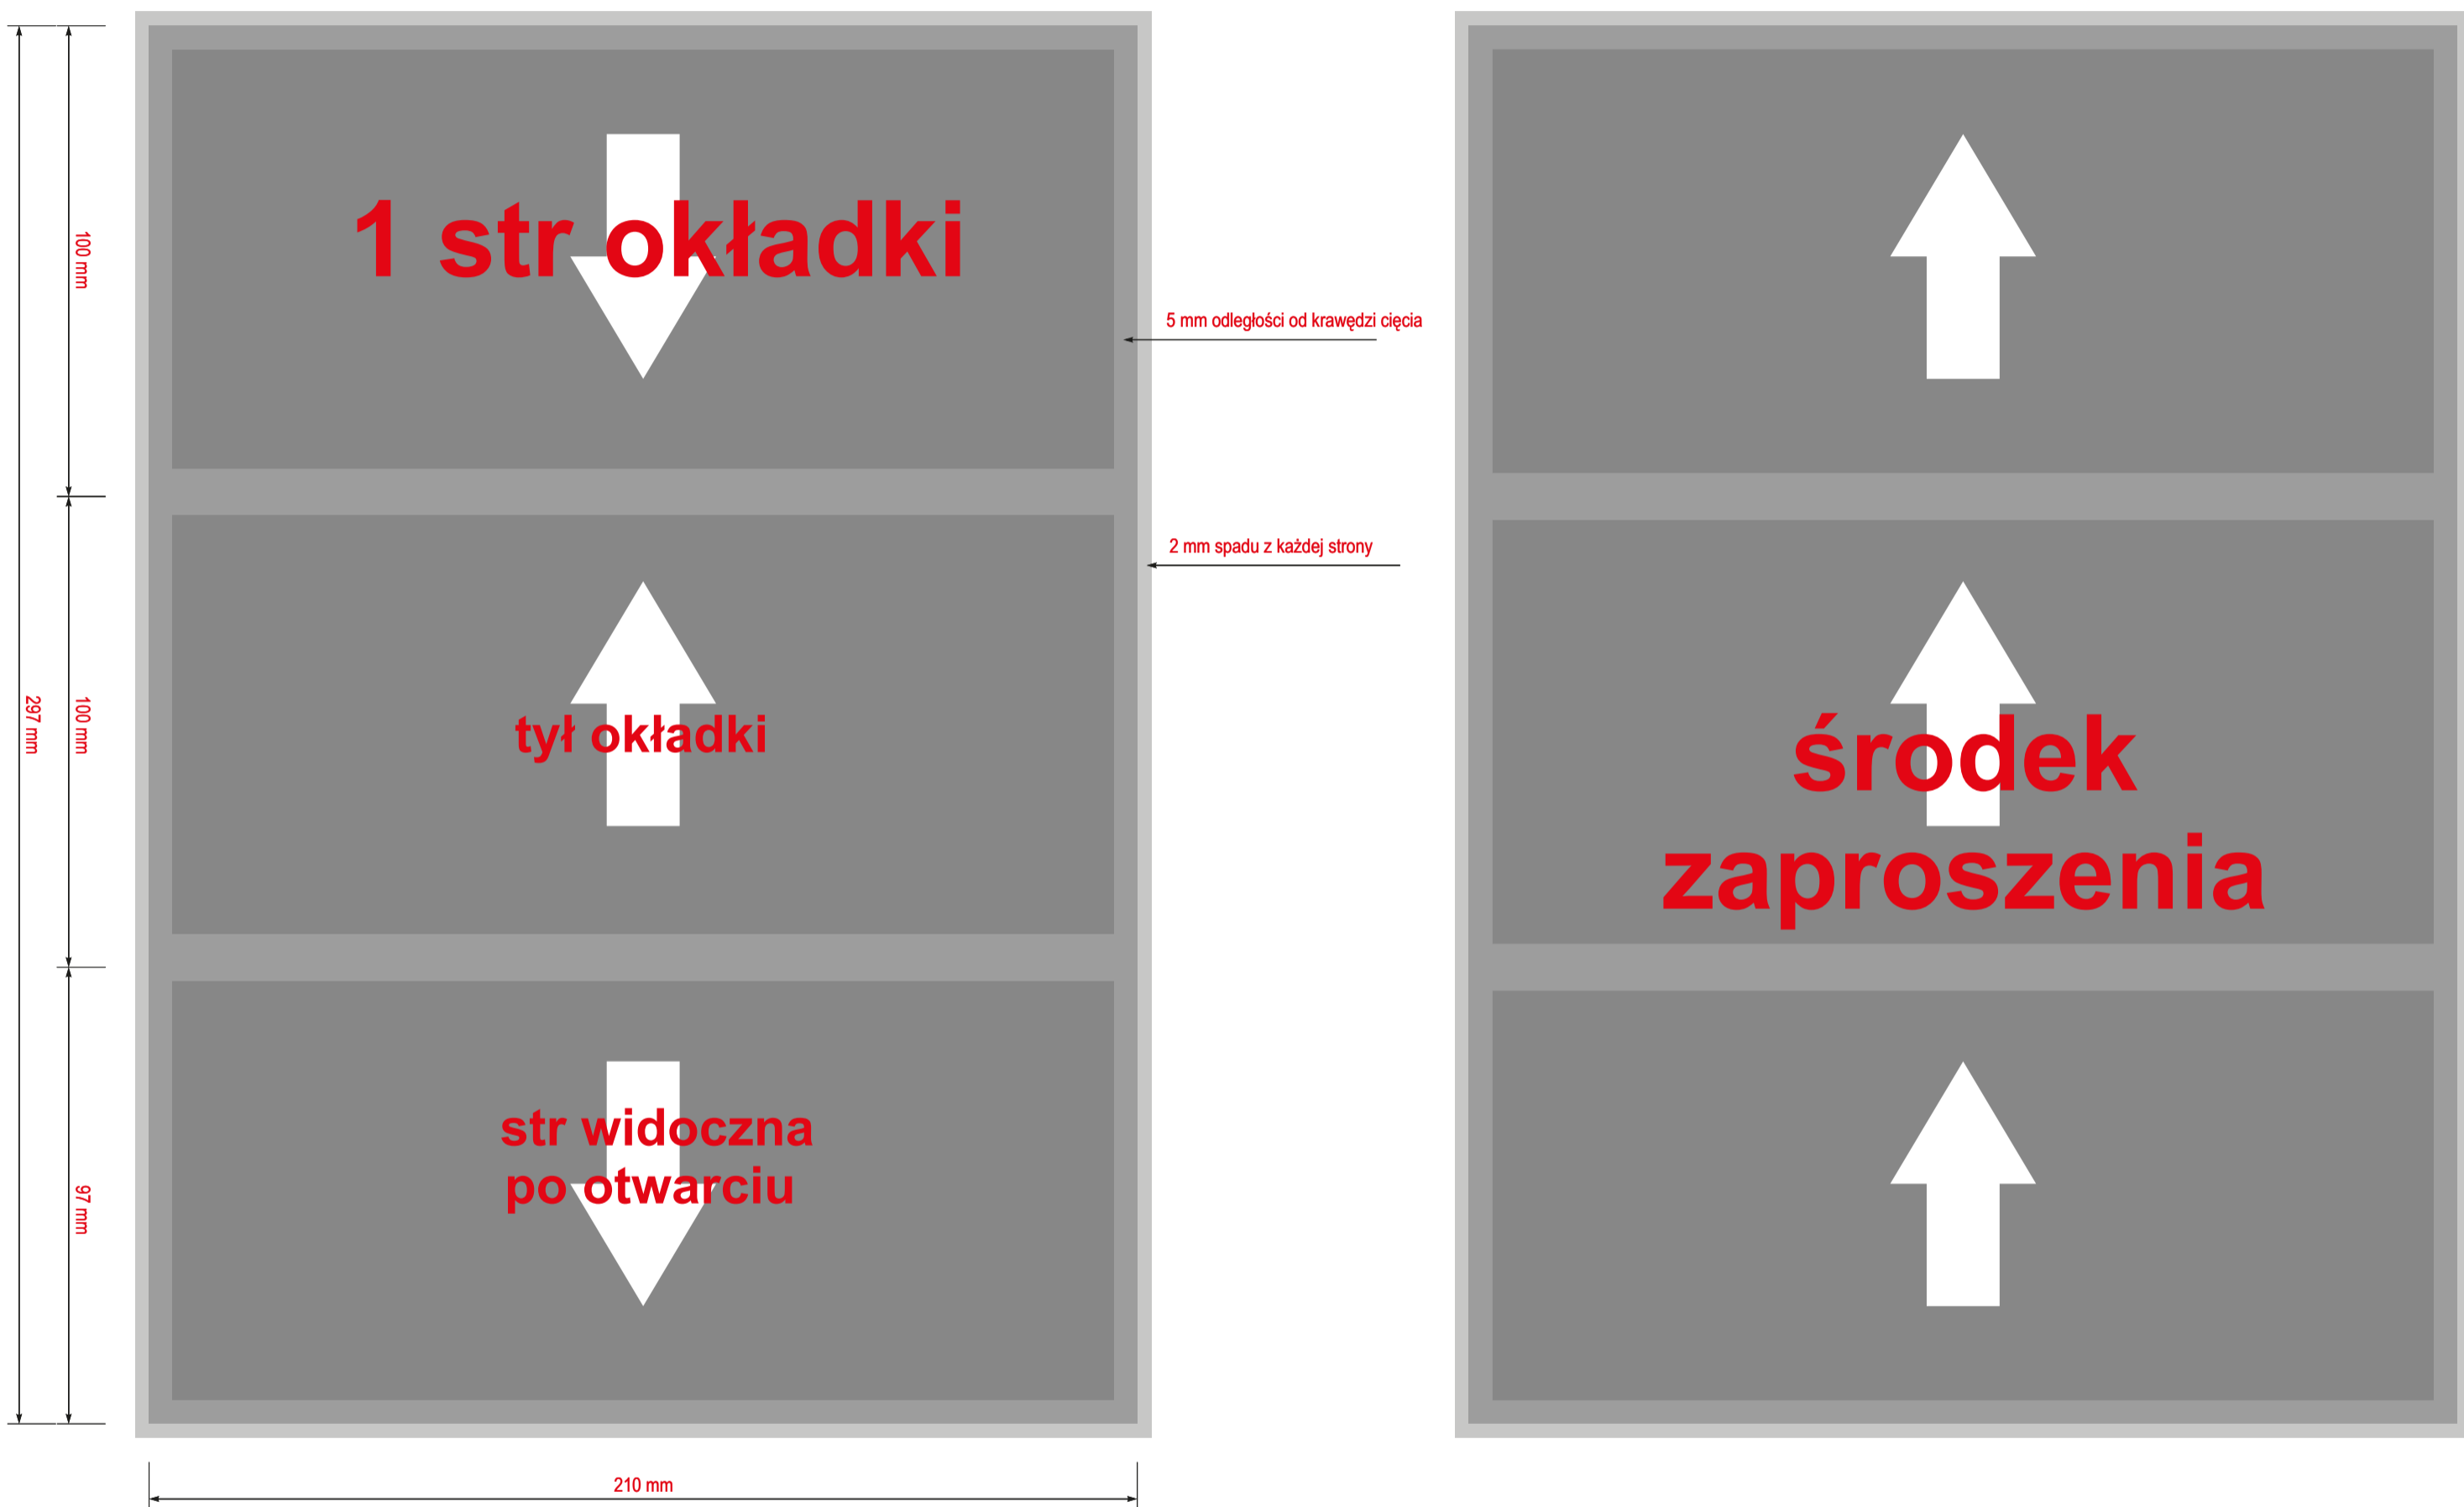

FORMAT NETTO
FORMAT BRUTTO
SPADY
ODSUNIĘCIE OD KRAWĘDZI
WAŻNYCH ELEMENTÓW

PION
210 X 297 mm
216 x 303 mm
3 mm
5 mm

WYMOGI
KOLORY
ROZDZIELCZOŚĆ

CMYK
300 DPI