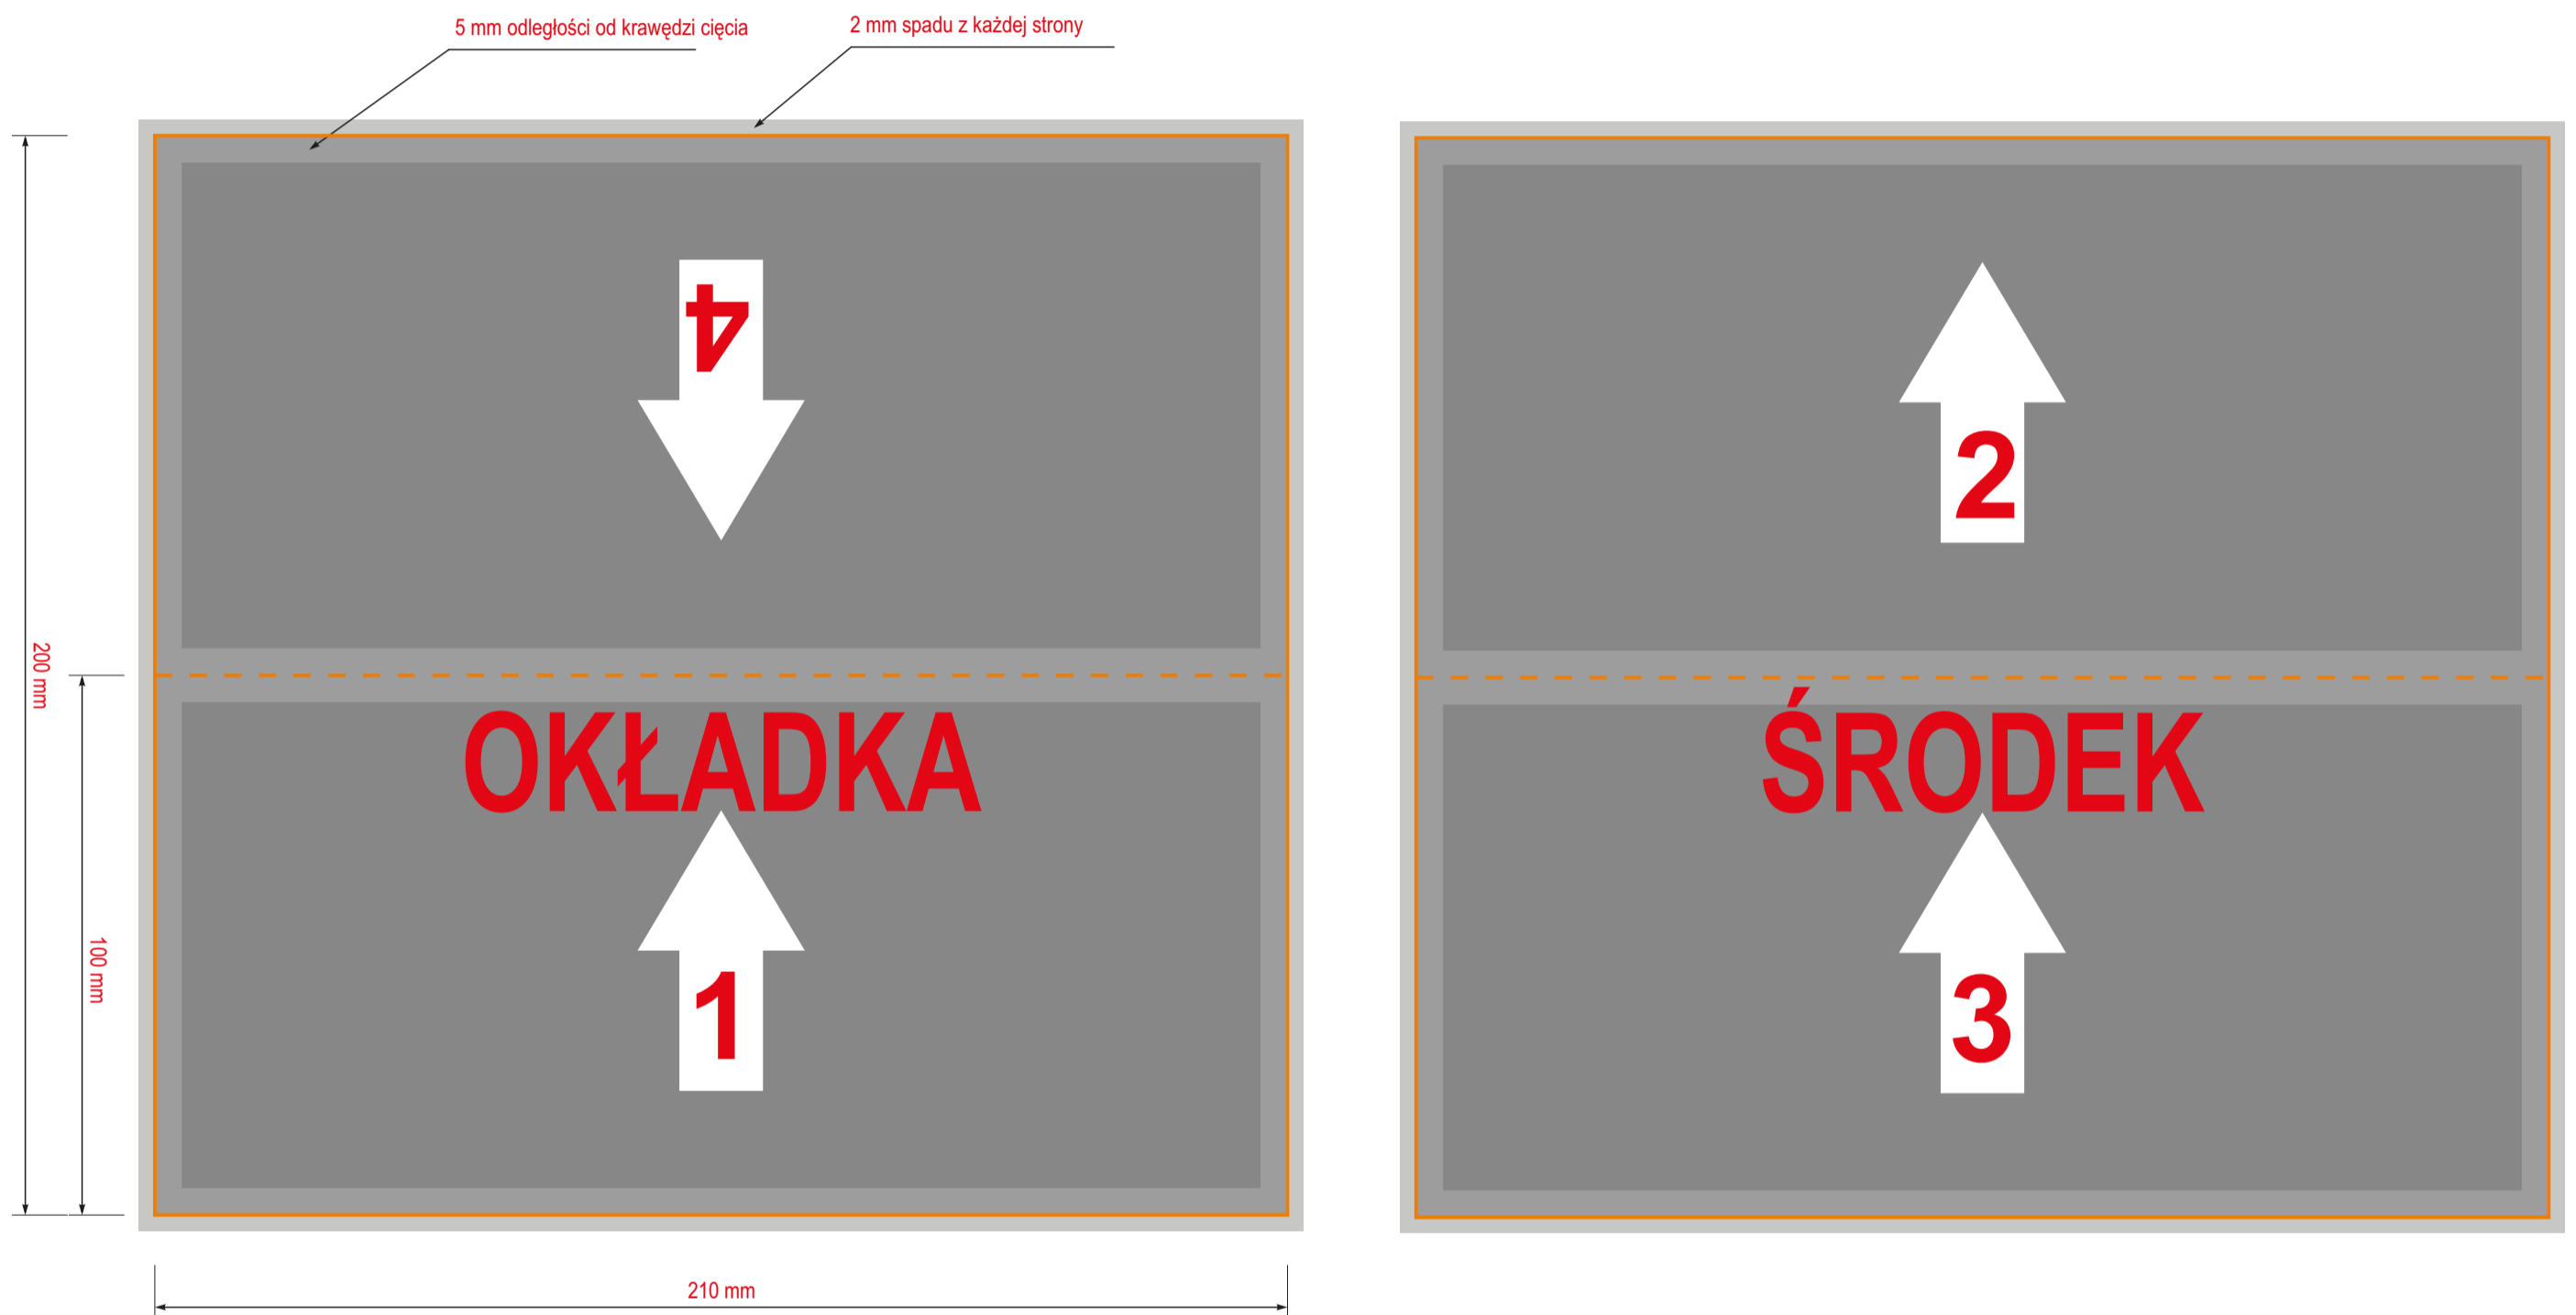

# ZAPROSZENIA DL

Wzór zastrzeżony

FORMAT NETTO	<b>PION</b> 200 X 210 mm	<b>POZIOM</b> 210 X 200 mm
FORMAT BRUTTO	206 x 216 mm	216 x 206 mm
SPADY	3 mm	3 mm
ODSUNIĘCIE OD KRAWĘDZI WAŻNYCH ELEMENTÓW	5 mm	5 mm
WYMOGI		
KOLORY	CMYK	CMYK
ROZDZIELCZOŚĆ	300 DPI	300 DPI

# ZAPROSZENIA DL

FORMAT NETTO  
FORMAT BRUTTO  
SPADY  
ODSUNIĘCIE OD KRAWĘDZI  
WAŻNYCH ELEMENTÓW

WYMOGI  
KOLORY  
ROZDZIELCZOŚĆ

**PION**  
200 X 210 mm  
206 x 216 mm  
3 mm  
5 mm

CMYK  
300 DPI

**POZIOM**  
210 X 200 mm  
216 x 206 mm  
3 mm  
5 mm