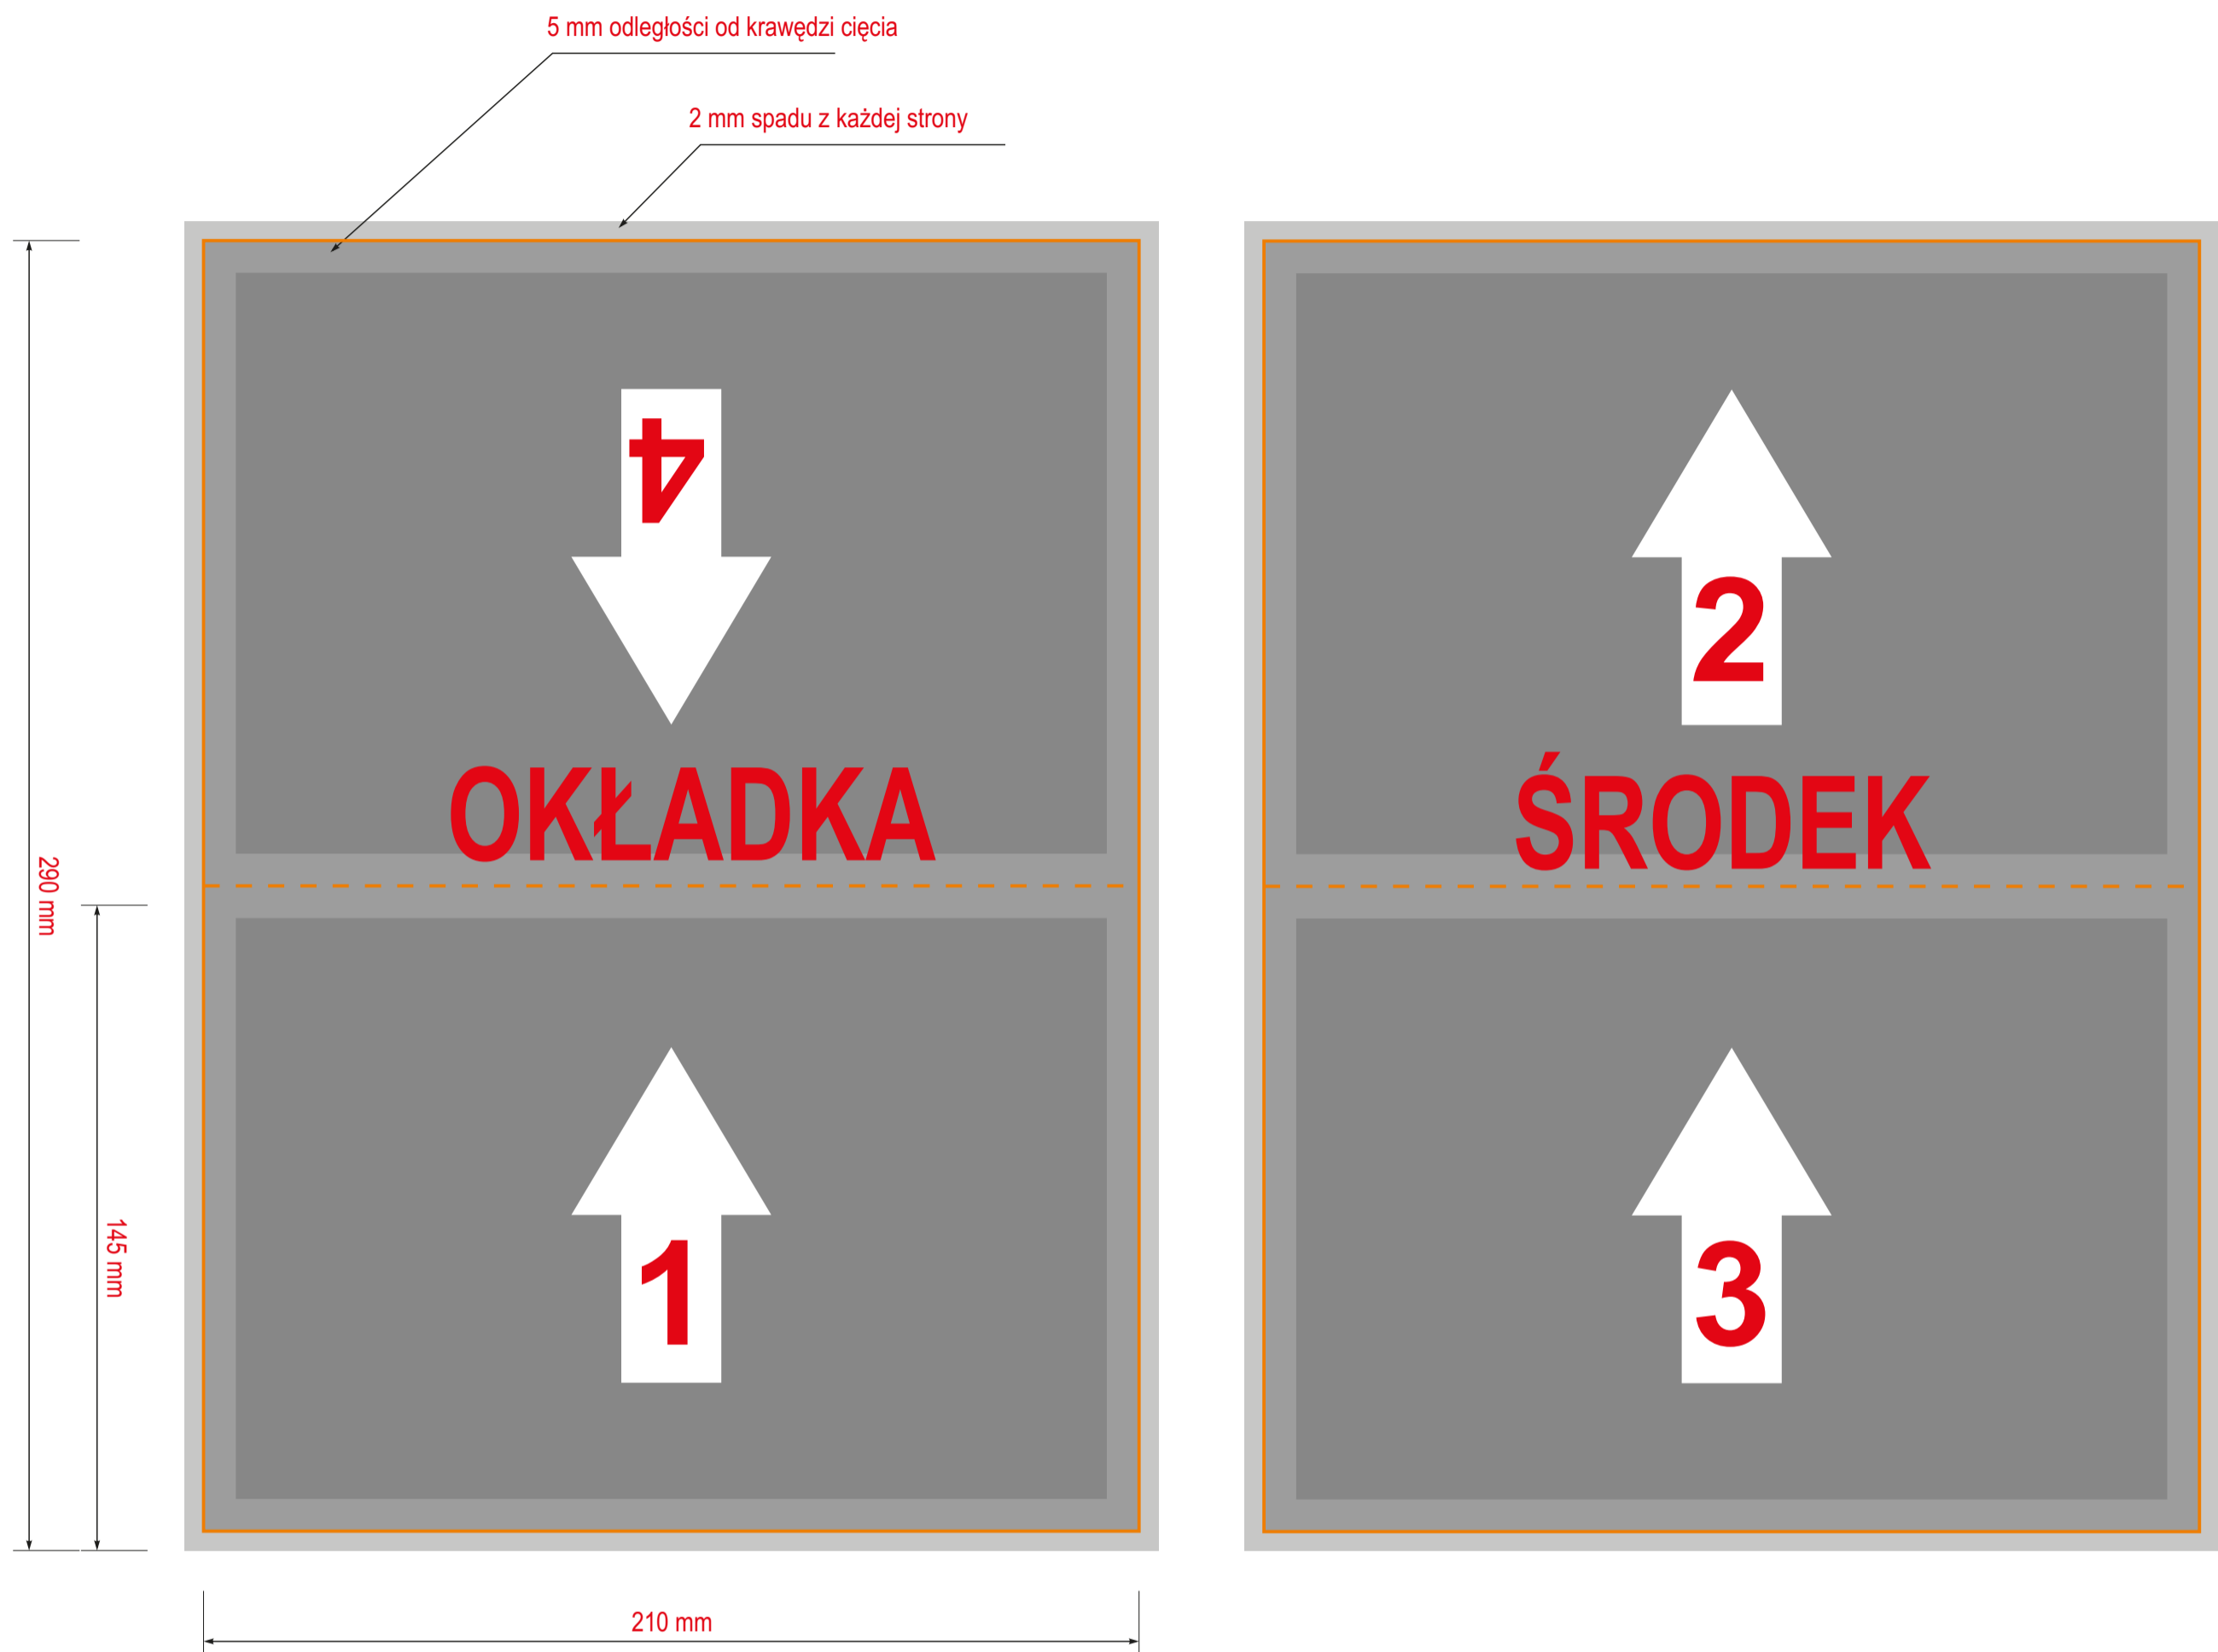

# ZAPROSZENIA A5

	<b>PION</b>	<b>POZIOM</b>
FORMAT NETTO	210 X 290 mm	290 X 210 mm
FORMAT BRUTTO	216 x 296 mm	296 x 216 mm
SPADY	3 mm	3 mm
ODSUNIĘCIE OD KRAWĘDZI WAŻNYCH ELEMENTÓW	5 mm	5 mm
WYMOGI		
KOLORY	CMYK	CMYK
ROZDZIELCZOŚĆ	300 DPI	300 DPI

# ZAPROSZENIA A5

FORMAT NETTO	<b>PION</b> 210 X 290 mm	<b>POZIOM</b> 290 X 210 mm
FORMAT BRUTTO	216 x 296 mm	296 x 216 mm
SPADY	3 mm	3 mm
ODSUNIĘCIE OD KRAWĘDZI WAŻNYCH ELEMENTÓW	5 mm	5 mm
WYMOGI		
KOLORY	<b>CMYK</b>	<b>CMYK</b>
ROZDZIELCZOŚĆ	300 DPI	300 DPI