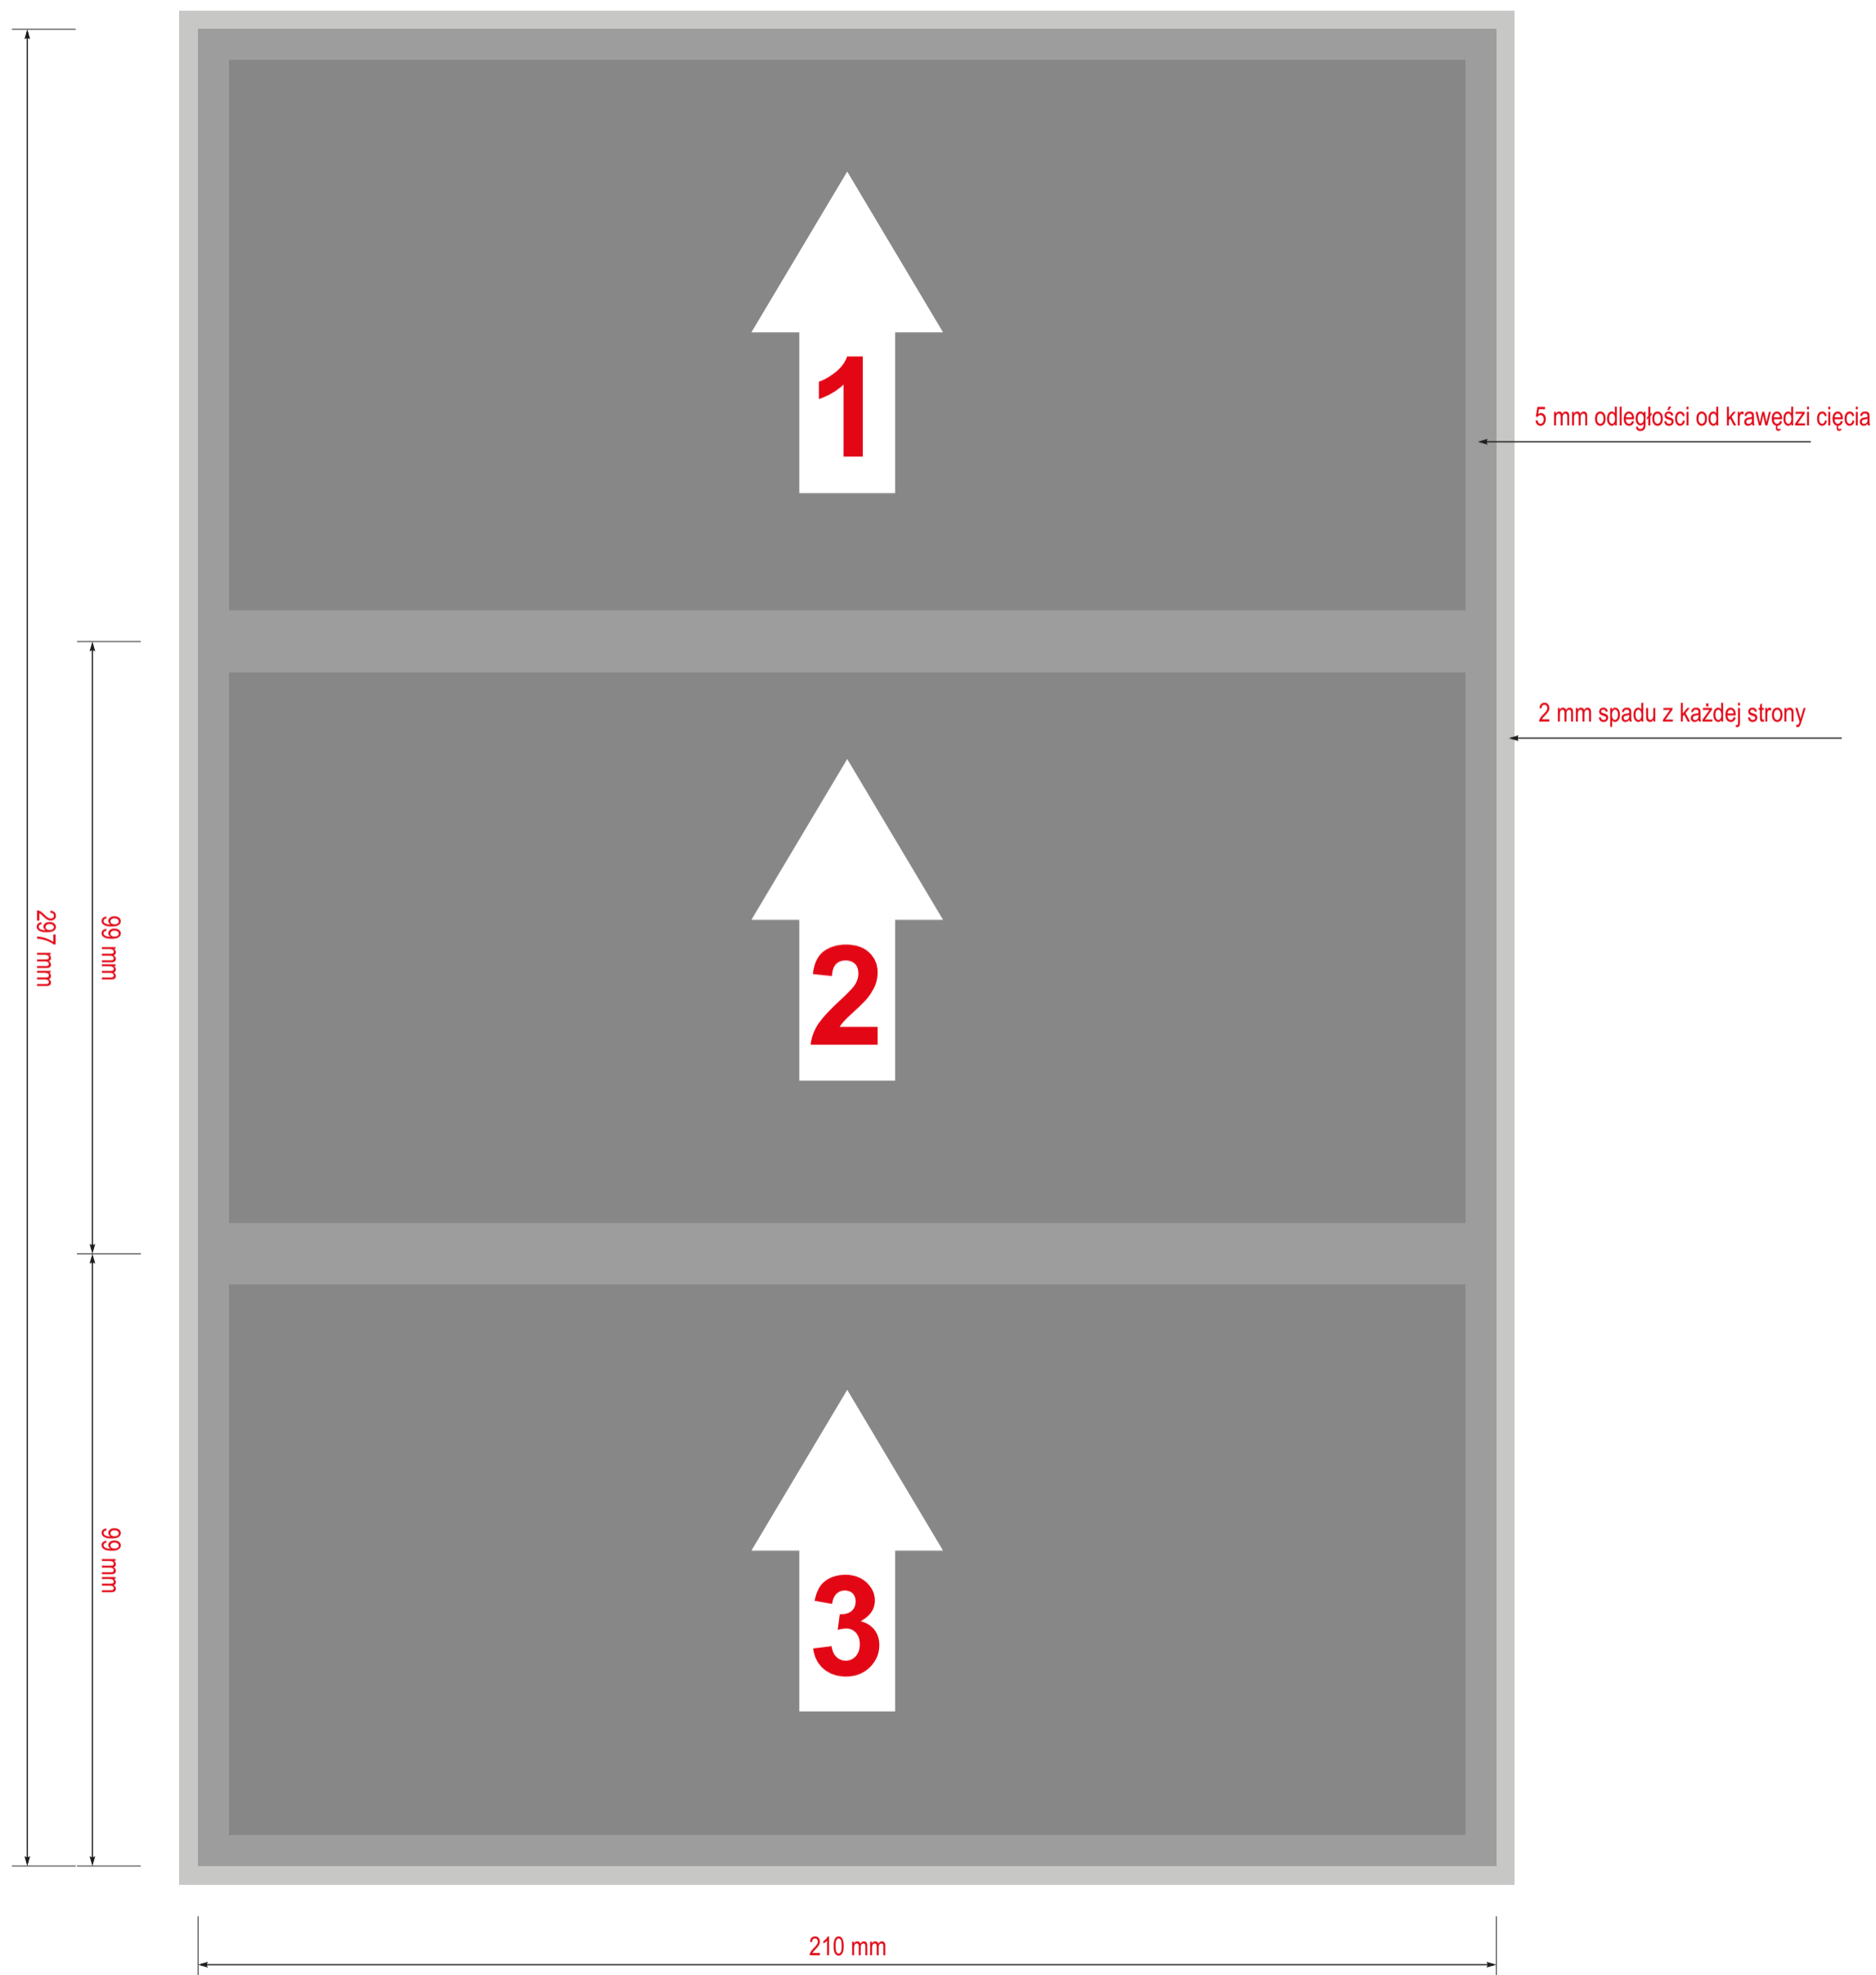

FORMAT NETTO
FORMAT BRUTTO
SPADY
ODSUNIĘCIE OD KRAWĘDZI
WAŻNYCH ELEMENTÓW

PION
210 X 297 mm
216 x 303 mm
3 mm
5 mm

WYMOGI
KOLORY
ROZDZIELCZOŚĆ

CMYK
300 DPI