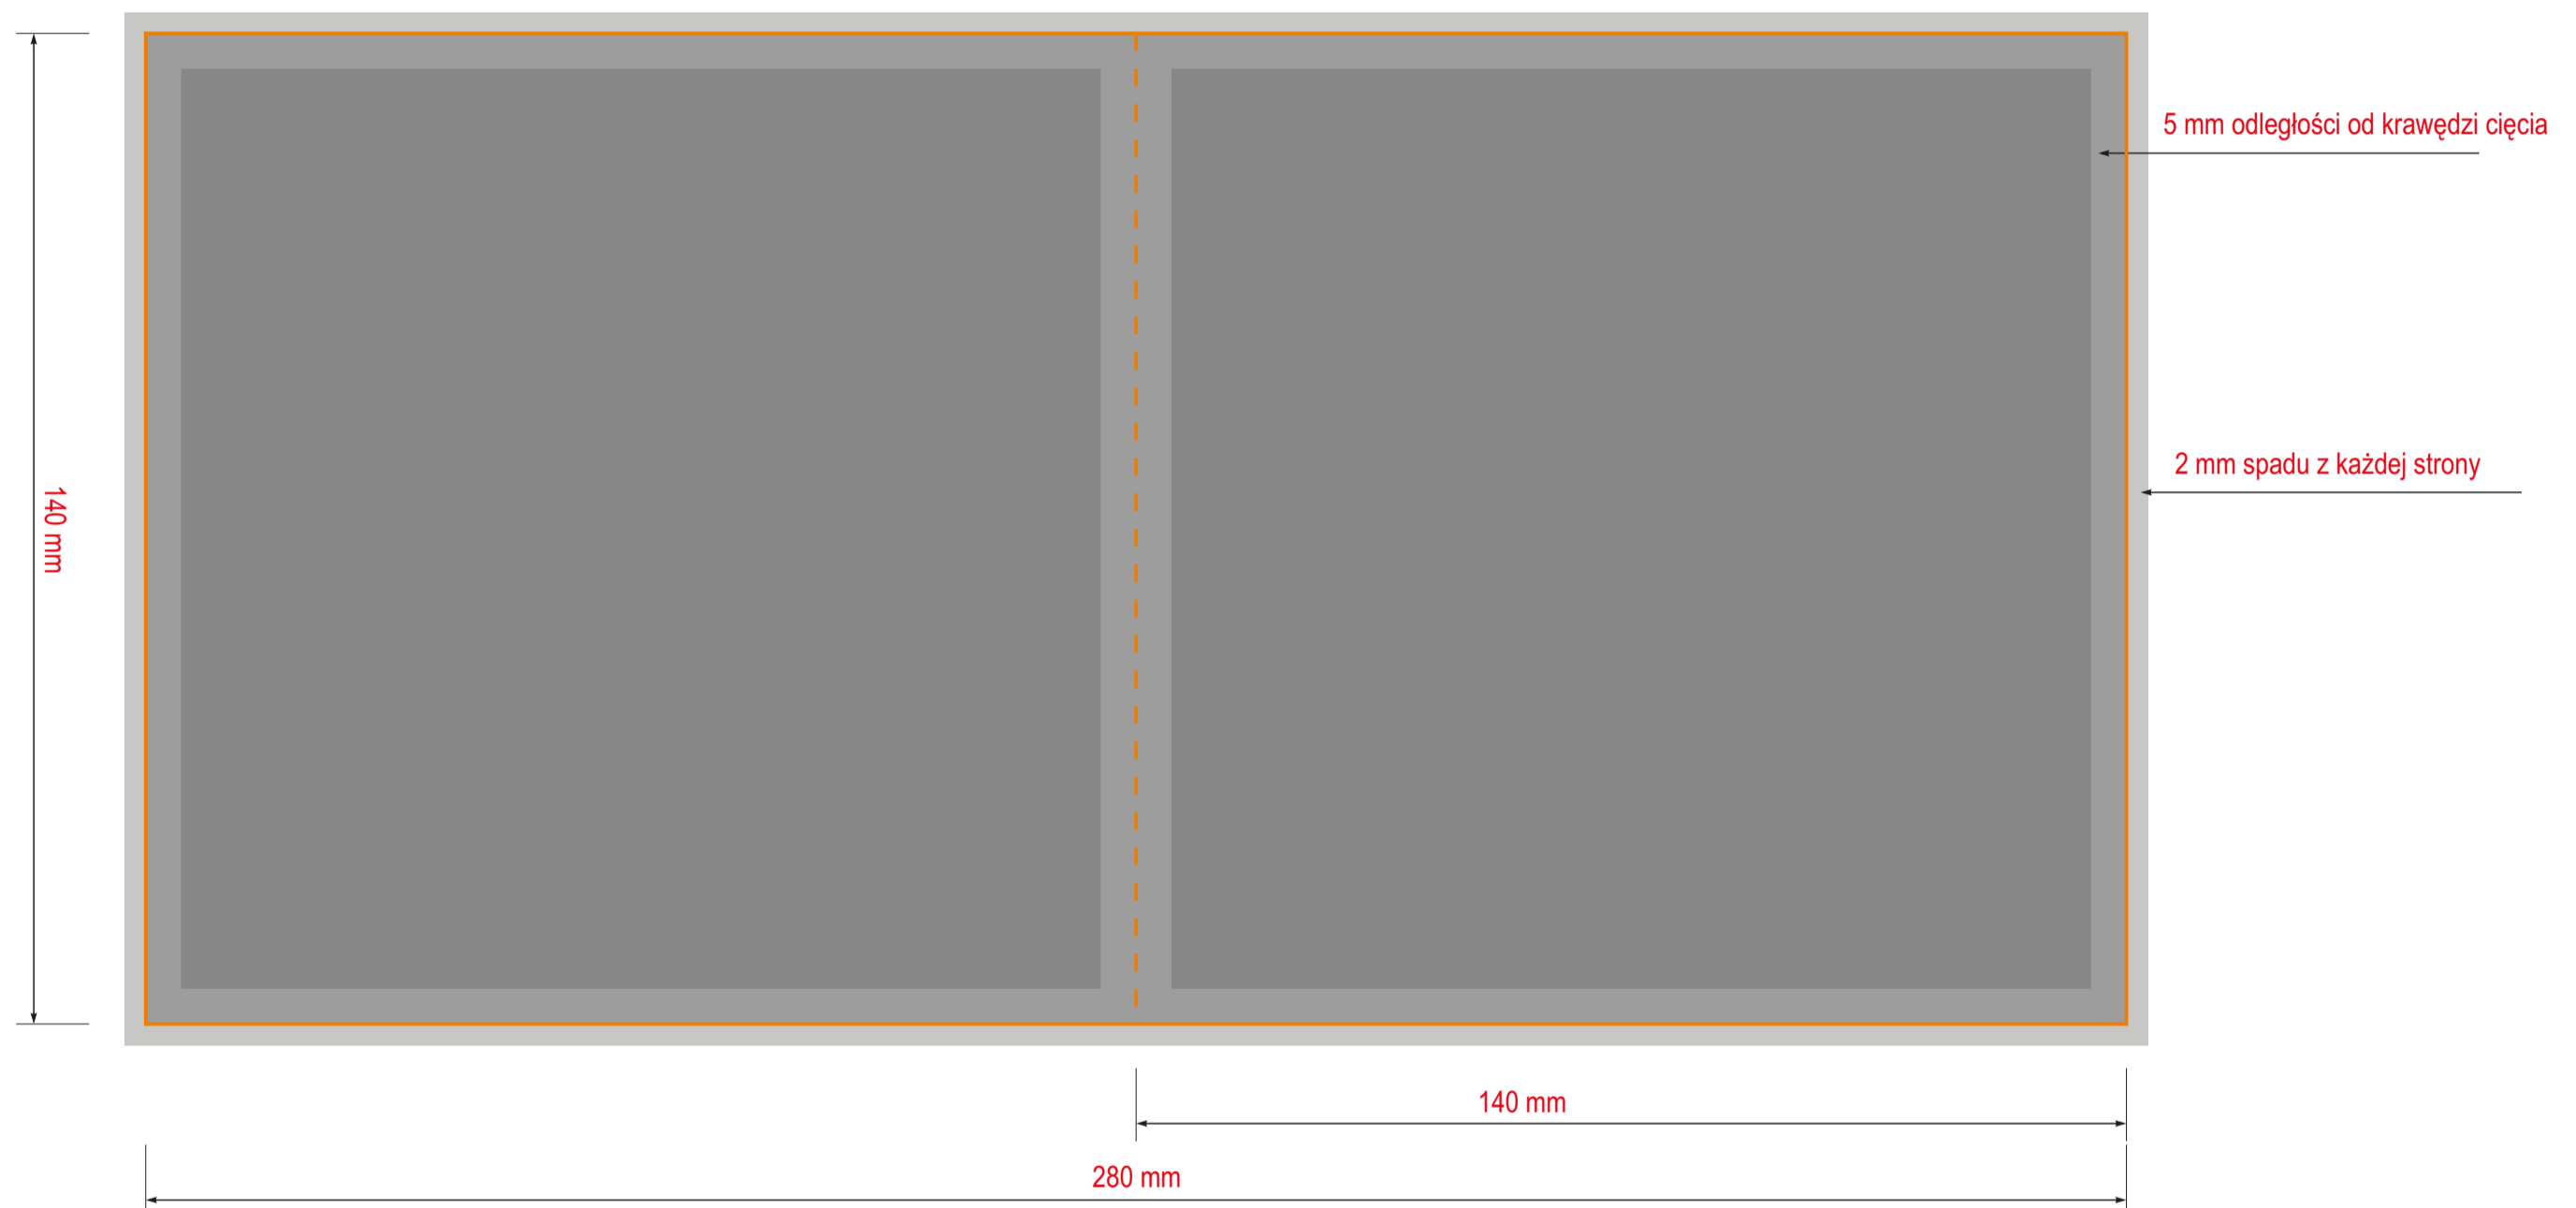

ZAPROSZENIA

14 x 14

Wzór zastrzeżony

FORMAT NETTO	PION 140 X 280 mm	POZIOM 280 X 140 mm
FORMAT BRUTTO	146 x 286 mm	286 x 146 mm
SPADY	3 mm	3 mm
ODSUNIĘCIE OD KRAWĘDZI WAŻNYCH ELEMENTÓW	5 mm	5 mm
WYMOGI		
KOLORY	CMYK	CMYK
ROZDZIELCZOŚĆ	300 DPI	300 DPI