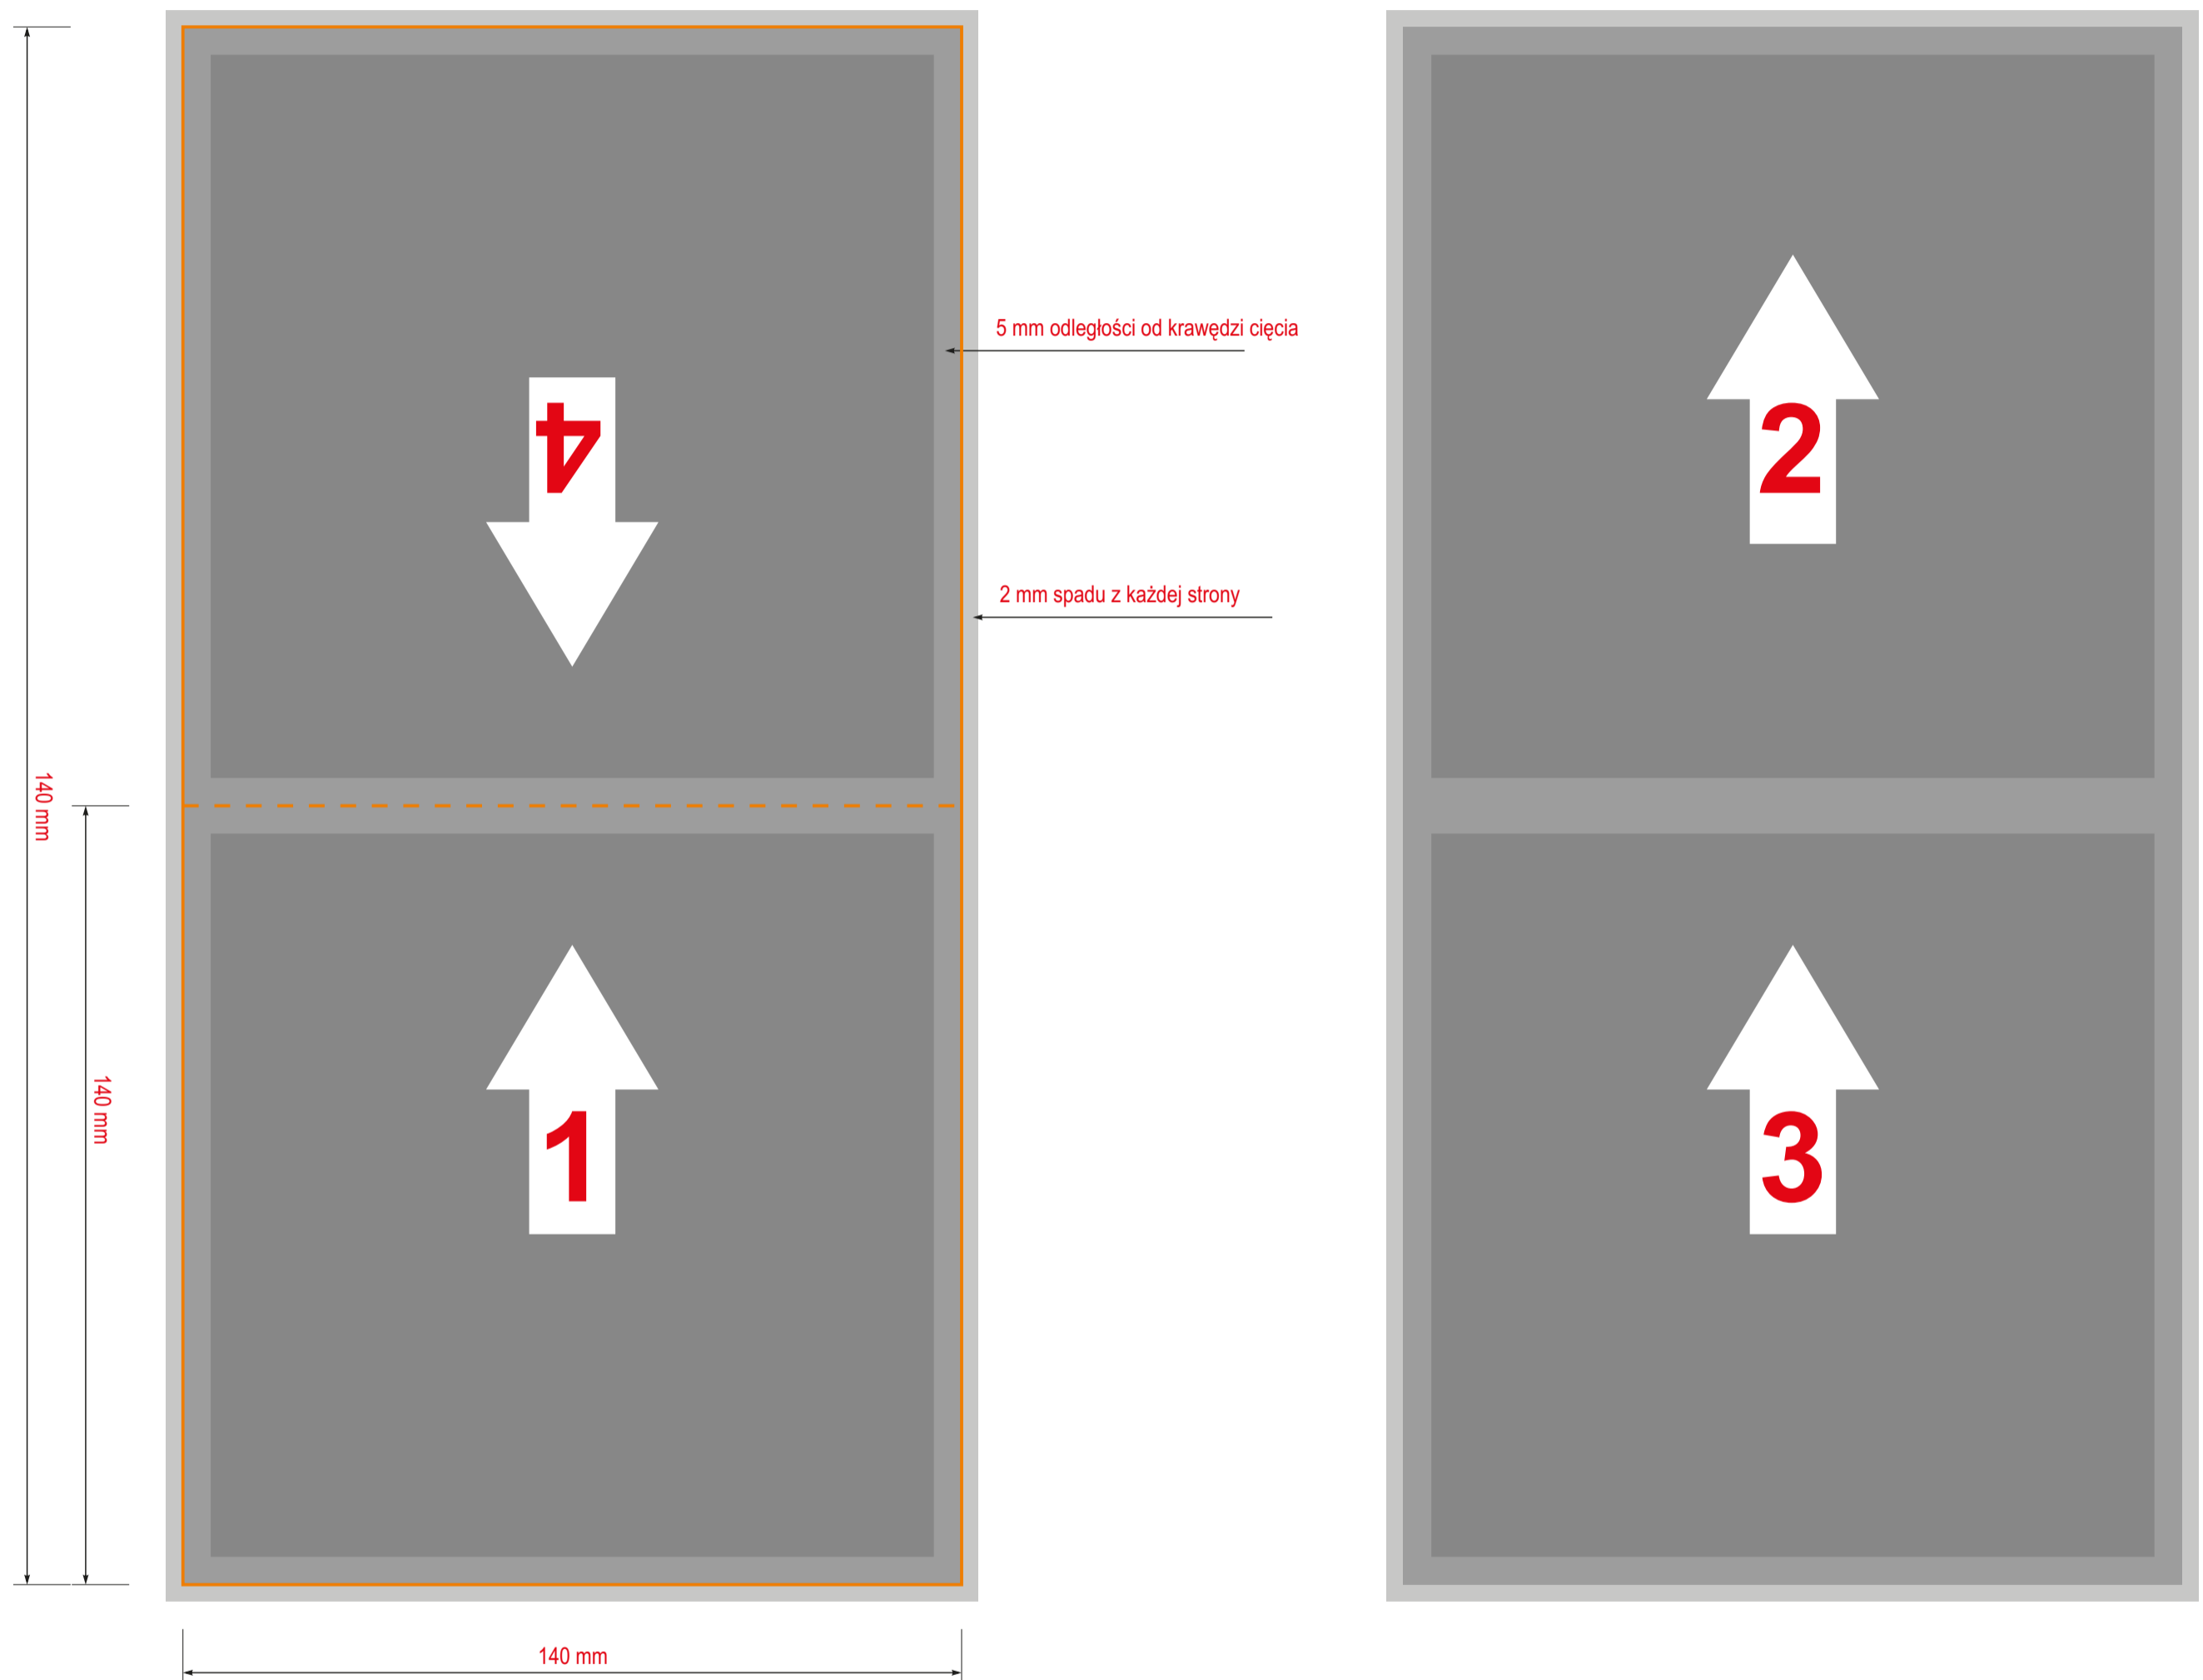

ZAPROSZENIA DL

Wzór zastrzeżony

FORMAT NETTO
FORMAT BRUTTO
SPADY
ODSUNIĘCIE OD KRAWĘDZI
WAŻNYCH ELEMENTÓW

WYMOGI
KOLORY
ROZDZIELCZOŚĆ

PION
140 X 280 mm
146 x 286 mm
3 mm
5 mm

CMYK
300 DPI

POZIOM
280 X 140 mm
286 x 146 mm
3 mm
5 mm

CMYK
300 DPI