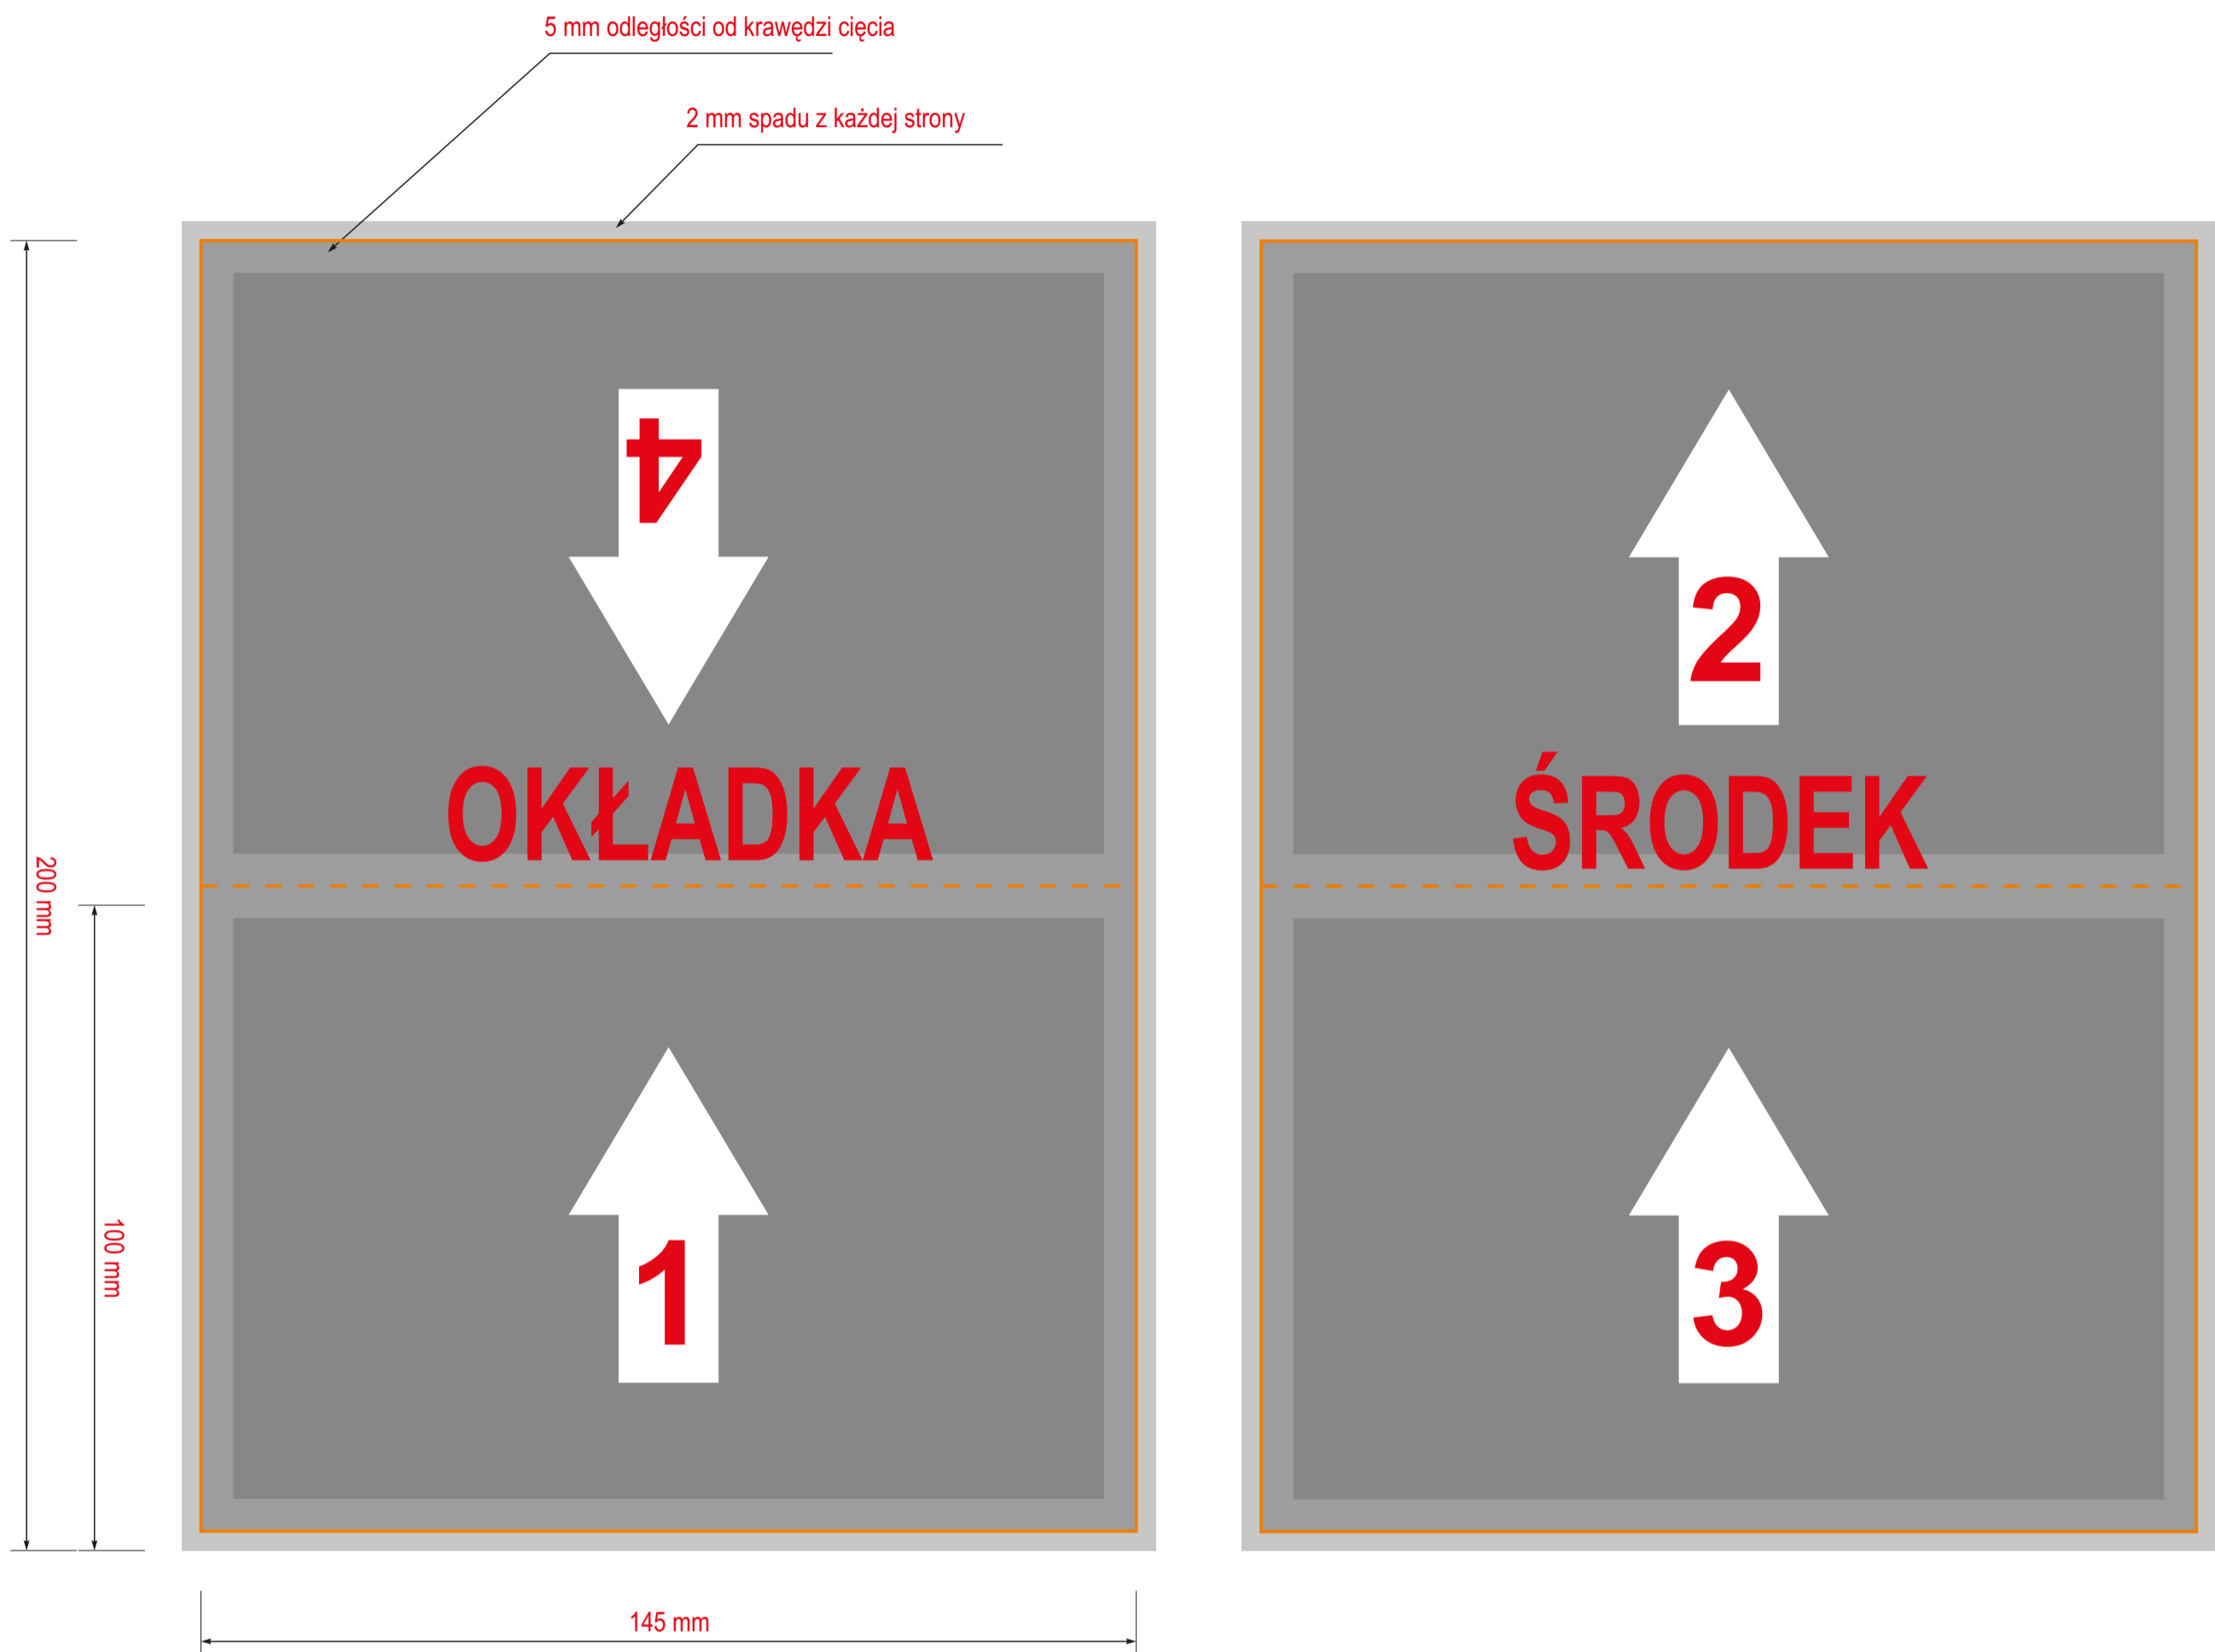

ZAPROSZENIA A6

FORMAT NETTO	PION	POZIOM
FORMAT BRUTTO	200 X 145 mm	200 X 145 mm
SPADY	206 x 151 mm	206 x 151 mm
ODSUNIĘCIE OD KRAWĘDZI	3 mm	3 mm
WAŻNYCH ELEMENTÓW	5 mm	5 mm
WYMOGI		
KOLORY	CMYK	CMYK
ROZDZIELCZOŚĆ	300 DPI	300 DPI