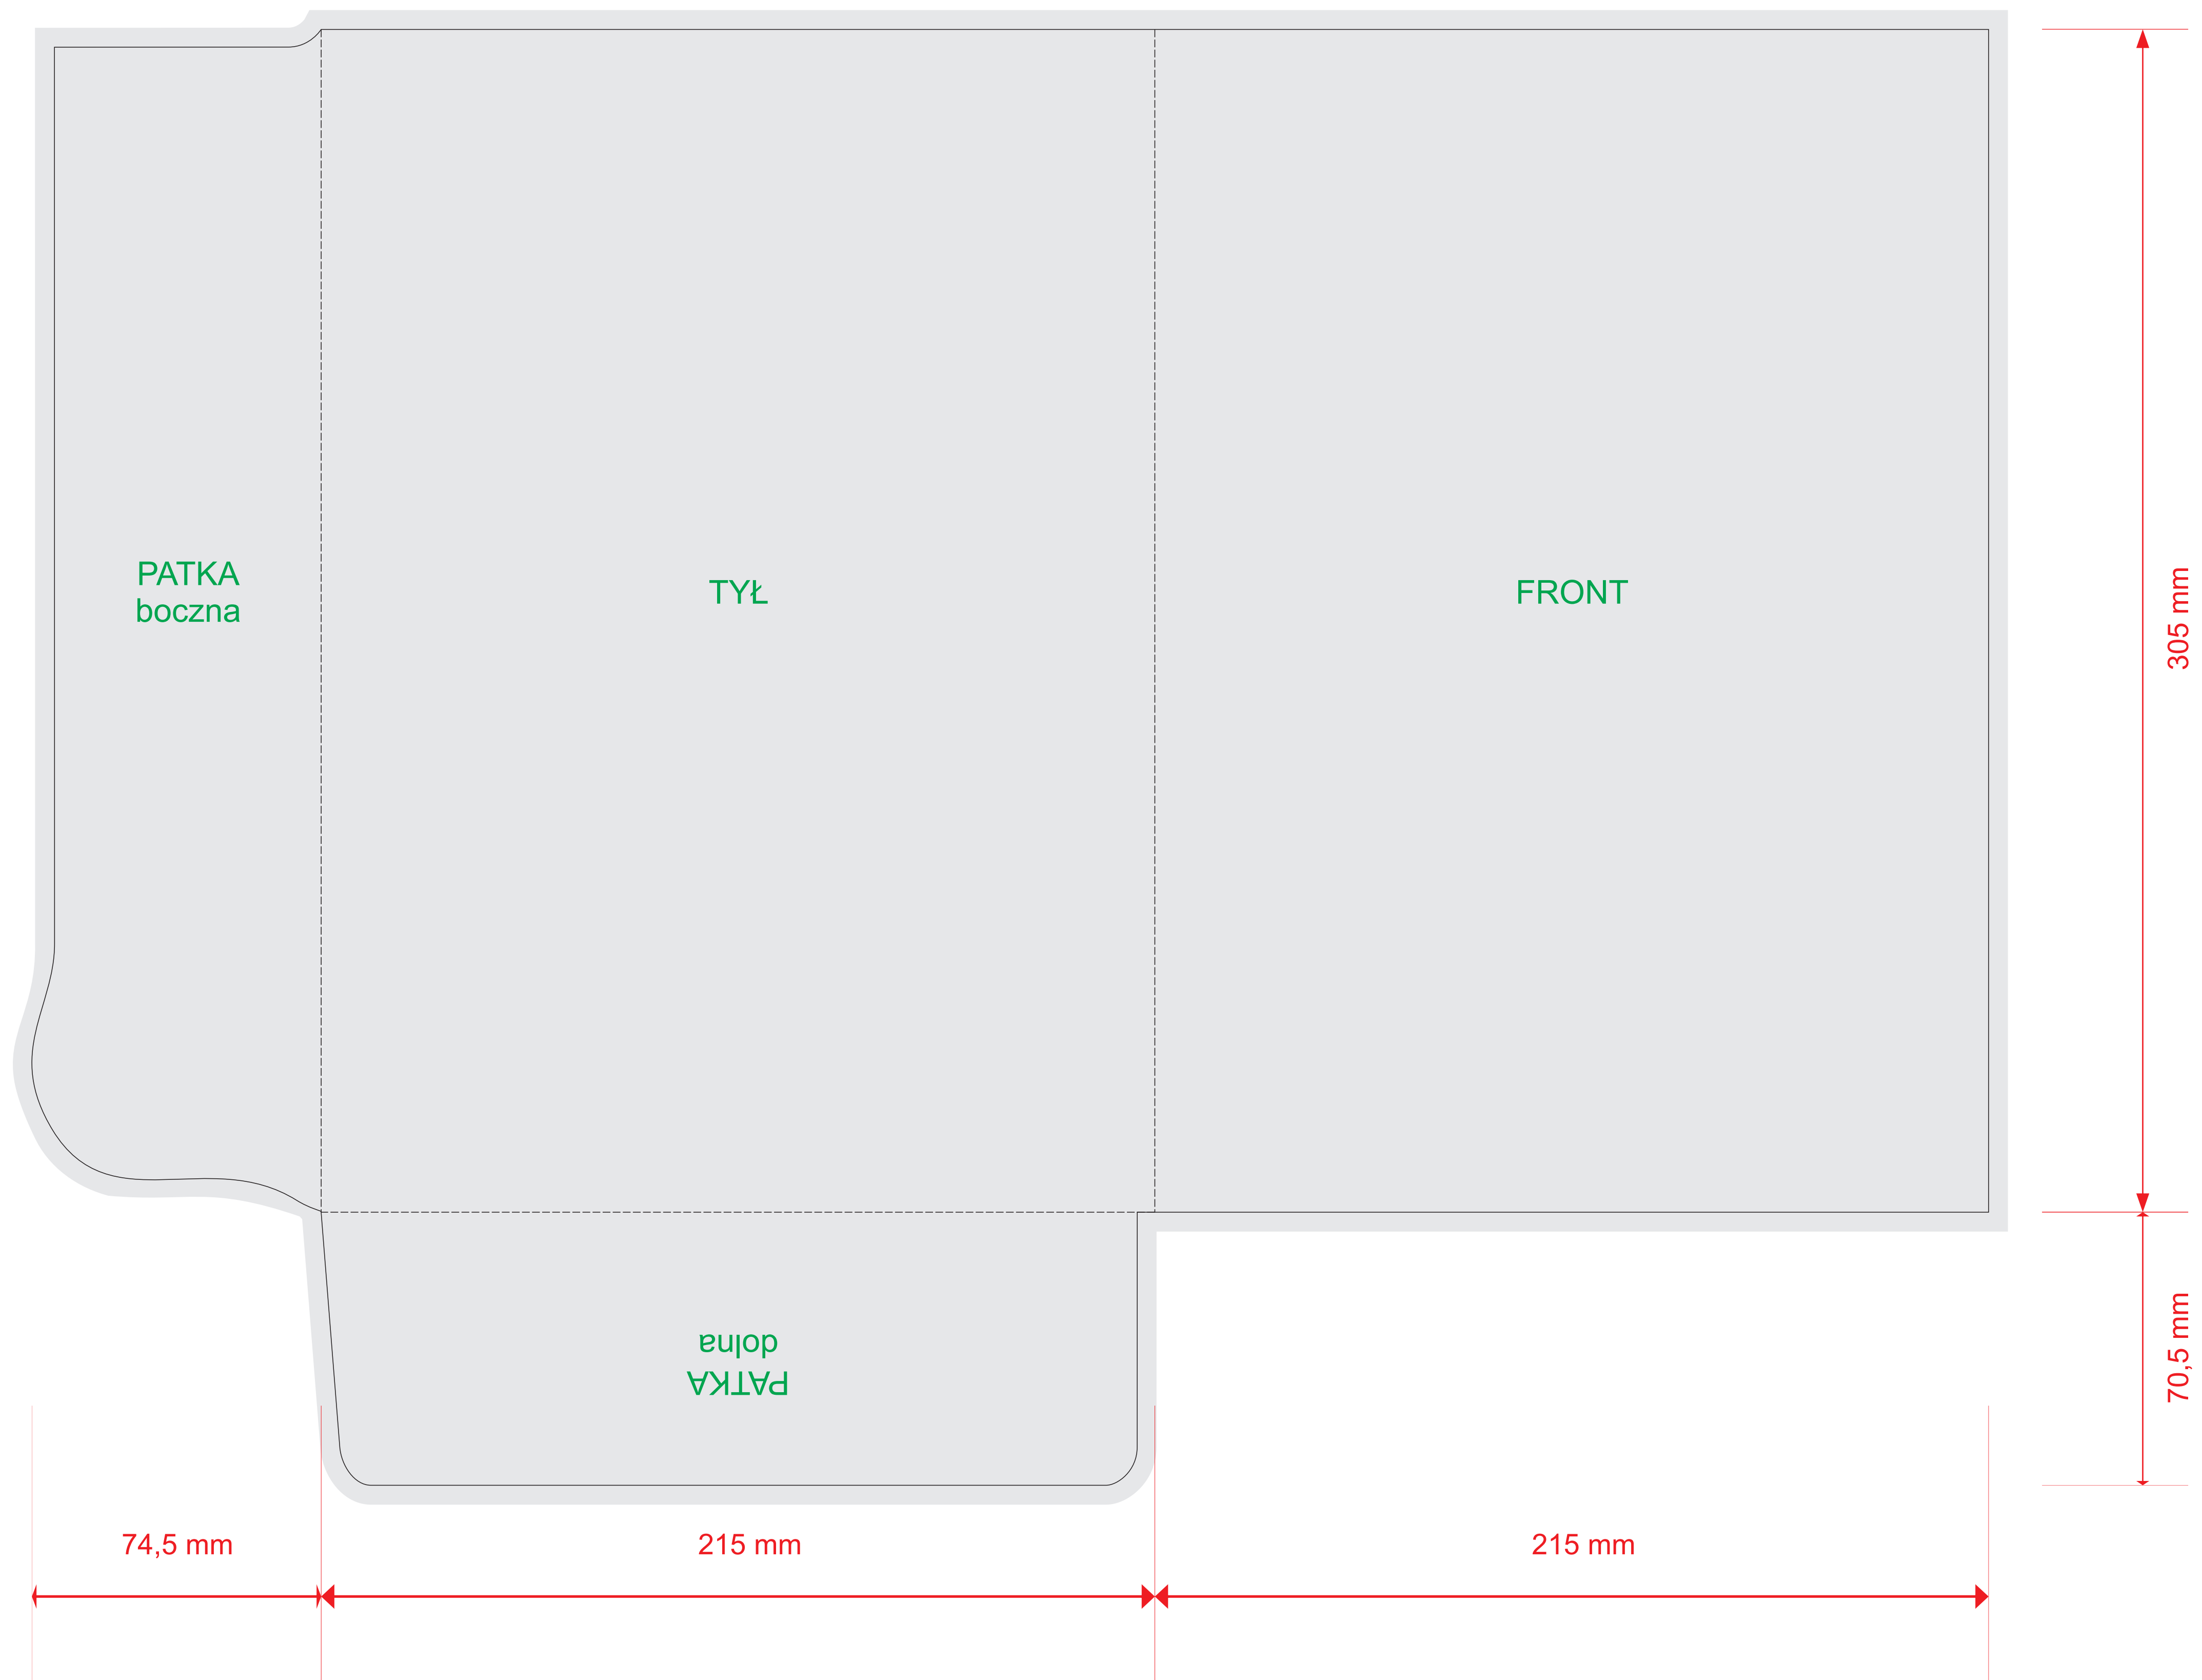

# TECZKA - klasyczna 1

Wzór zastrzeżony

FORMAT po złożeniu 215 x 305 mm  
GRZBIET 1 mm  
SPADY 5 mm

WYMOGI  
KOLORY CMYK  
ROZDZIELCZOŚĆ 300 DPI

# TECZKA - klasyczna 3

FORMAT po złożeniu 215 x 305 mm  
GRZBIET 3 mm  
SPADY 5 mm

WYMOGI  
KOLORY CMYK  
ROZDZIELCZOŚĆ 300 DPI

Wzór zastrzeżony

# TECZKA - klasyczna 5

FORMAT po złożeniu 215 x 305 mm  
GRZBIET 5 mm  
SPADY 5 mm

WYMOGI  
KOLORY CMYK  
ROZDZIELCZOŚĆ 300 DPI

Wzór zastrzeżony

5 mm